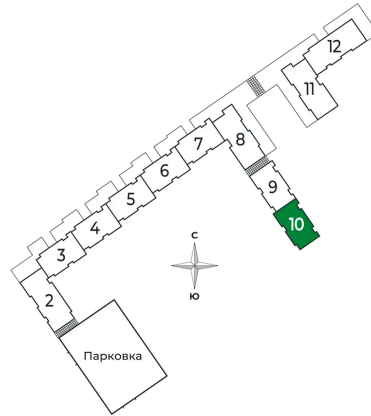

Гардеробная

Корпус	2 очередь	Этаж	6
Секция	10	Сдача	2 кв. 2025

29.06.2026 03:57 (Мск)

Не является публичной офертой, цена может быть скорректирована.
Информация взята с сайта «sertolovo-park.ru».

На этаже 6

Студия 26.7 м²

29.06.2026 03:57 (Мск)

Не является публичной офертой, цена может быть скорректирована.
Информация взята с сайта «sertolovo-park.ru».

На генплане 2 очередь

Студия 26.7 м²

29.06.2026 03:57 (Мск)