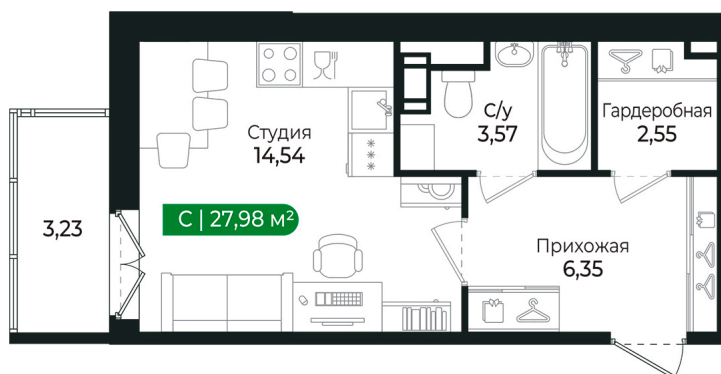

Номер: 334

Студия 27.98 м²

Отсканируйте QR-код и
смотрите на сайте sertolovo-park.ru

5 777 870 руб.

В ипотеку от 12 947 руб.

Чистовая отделка

Во двор

С балконом

Корпус	2 очередь	Этаж	6
Секция	10	Сдача	2 кв. 2025

Адрес офиса продаж

Ленинградская обл, Всеволожский р-н, г Сертолово

03.04.2025 12:42 (Мск)

Не является публичной офертой, цена может быть скорректирована. Информация взята с сайта «sertolovo-park.ru»

На генплане 2 очередь

Студия 27.98 м²

Адрес офиса продаж

Ленинградская обл, Всеволожский р-н, г
Сертолово

03.04.2025 12:42 (Мск)

Не является публичной офертой, цена может быть скорректирована. Информация взята с сайта «sertolovo-park.ru»