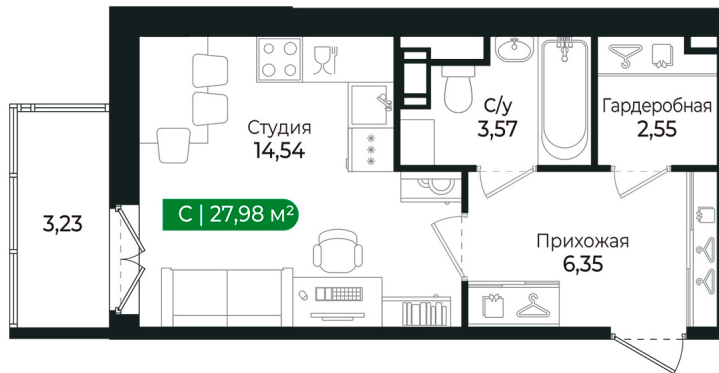

Номер: 334

Студия 26.7 м²

Отсканируйте QR-код и
смотрите на сайте sertolovo-park.ru

5 964 780 руб.

В ипотеку от 11 775 руб.

Чистовая отделка

Во двор

С балконом

Гардеробная

Корпус	2 очередь	Этаж	6
Секция	10	Сдача	2 кв. 2025

29.06.2026 03:57 (Мск)

Не является публичной офертой, цена может быть скорректирована.
Информация взята с сайта «sertolovo-park.ru».

На этаже 6

Студия 26.7 м²

29.06.2026 03:57 (Мск)

Не является публичной офертой, цена может быть скорректирована.
Информация взята с сайта «sertolovo-park.ru».

На генплане 2 очередь

Студия 26.7 м²

29.06.2026 03:57 (Мск)