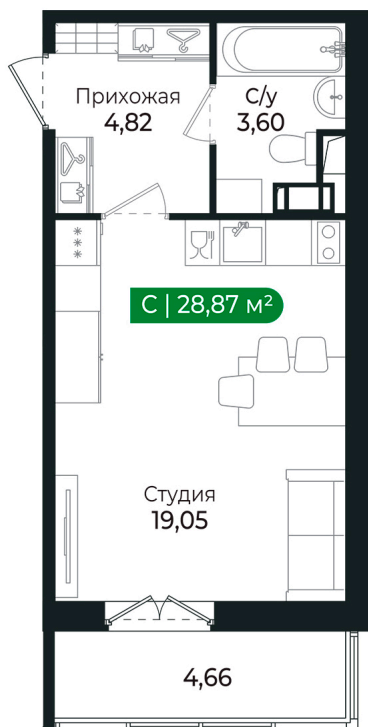

Номер: 187

Студия 28.87 м²

Отсканируйте QR-код и
смотрите на сайте sertolovo-
park.ru

5 771 113 руб.

В ипотеку от 12 932 руб.

Чистовая отделка

Во двор

С балконом

На этаже 5

Студия 28.87 м²

Адрес офиса продаж

Ленинградская обл, Всеволожский р-н, г Сертолово

03.04.2025 12:39 (Мск)

Не является публичной офертой, цена может быть скорректирована. Информация взята с сайта «sertolovo-park.ru»

На генплане 3 очередь

Студия 28.87 м²

Адрес офиса продаж

Ленинградская обл, Всеволожский р-н, г
Сертолово

03.04.2025 12:39 (Мск)

Не является публичной офертой, цена может быть скорректирована. Информация взята с сайта «sertolovo-park.ru»