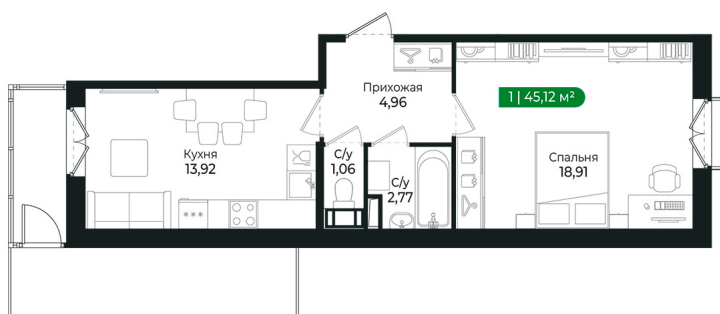

Номер: 365

1 комнатная 45.12 м²

Отсканируйте QR-код и
смотрите на сайте sertolovo-park.ru

8 884 128 руб.

В ипотеку от 18 512 руб.

Чистовая отделка

Во двор

С балконом

Корпус	2 очередь	Этаж	6
Секция	11	Сдача	2 кв. 2025

21.11.2024, 17:13

Не является публичной офертой, цена может быть скорректирована.
Информация взята с сайта «sertolovo-park.ru»

На этаже 6

1 комнатная 45.12 м²

21.11.2024, 17:13

Не является публичной офертой, цена может быть скорректирована.
Информация взята с сайта «sertolovo-park.ru»

На генплане 2 очередь

1 комнатная 45.12 м²

21.11.2024, 17:13

Не является публичной офертой, цена может быть скорректирована.