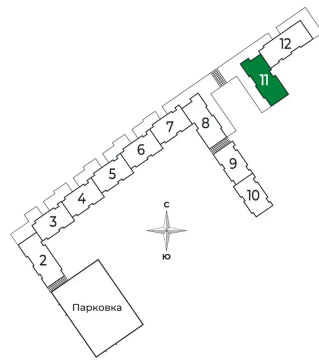

Номер: 365

1 комнатная 45.12 м²

Отсканируйте QR-код и
смотрите на сайте sertolovo-park.ru

8 884 128 руб.

В ипотеку от 18 512 руб.

Чистовая отделка

Во двор

С балконом

Корпус	2 очередь	Этаж	6
Секция	11	Сдача	2 кв. 2025

21.11.2024, 17:13

Не является публичной офертой, цена может быть скорректирована.
Информация взята с сайта «sertolovo-park.ru»

На этаже 6

1 комнатная 45.12 м²

21.11.2024, 17:13

Не является публичной офертой, цена может быть скорректирована.
Информация взята с сайта «sertolovo-park.ru»

На генплане 2 очередь

1 комнатная 45.12 м²

21.11.2024, 17:13

Не является публичной офертой, цена может быть скорректирована.