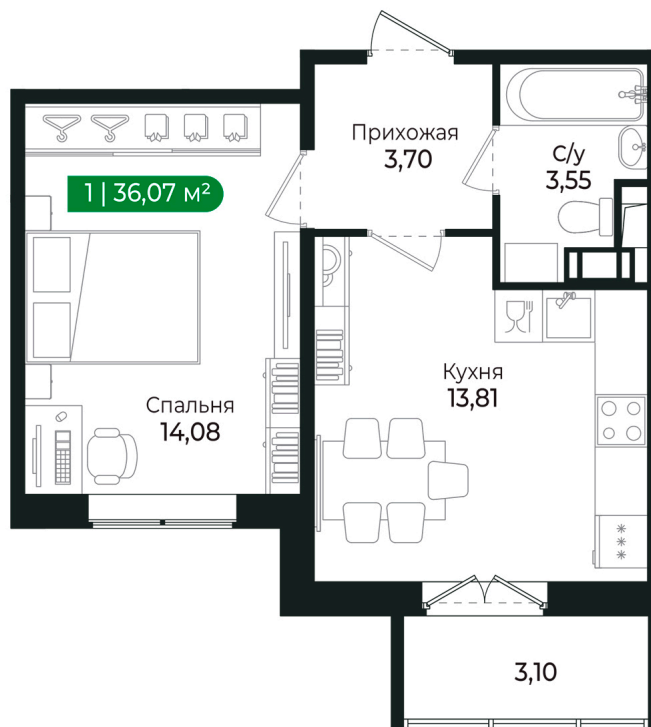

Номер: 106

1 комнатная 36.07 м²

Отсканируйте QR-код и
смотрите на сайте sertolovo-park.ru

7 289 747 руб.

В ипотеку от 16 335 руб.

Чистовая отделка

Вид на лес

С балконом

Корпус	2 очередь	Этаж	2
Секция	5	Сдача	2 кв. 2025

Адрес офиса продаж

Ленинградская обл, Всеволожский р-н, г Сертолово

04.04.2025 07:59 (Мск)

Не является публичной офертой, цена может быть скорректирована. Информация взята с сайта «sertolovo-park.ru»

На генплане 2 очередь

1 комнатная 36.07 м²

Адрес офиса продаж

Ленинградская обл, Всеволожский р-н, г
Сертолово

04.04.2025 07:59 (Мск)

Не является публичной офертой, цена может быть скорректирована. Информация взята с сайта «sertolovo-park.ru»