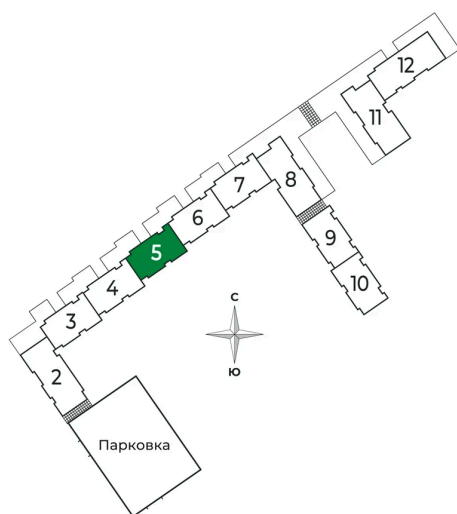

Номер: 106

1 комнатная 36.07 м²

Отсканируйте QR-код и
смотрите на сайте sertolovo-
park.ru

7 181 537 руб.

В ипотеку от 15 109 руб.

Чистовая отделка

Вид на лес

С балконом

Корпус	2 очередь	Этаж	2
Секция	5	Сдача	2 кв. 2025

21.12.2024, 18:21

Не является публичной офертой, цена может быть скорректирована.
Информация взята с сайта «sertolovo-park.ru»

На этаже 2

1 комнатная 36.07 м²

21.12.2024, 18:21

Не является публичной офертой, цена может быть скорректирована.
Информация взята с сайта «sertolovo-park.ru»

На генплане 2 очередь

1 комнатная 36.07 м²

21.12.2024, 18:21

Не является публичной офертой, цена может быть скорректирована.
Информация взята с сайта «sertolovo-park.ru»