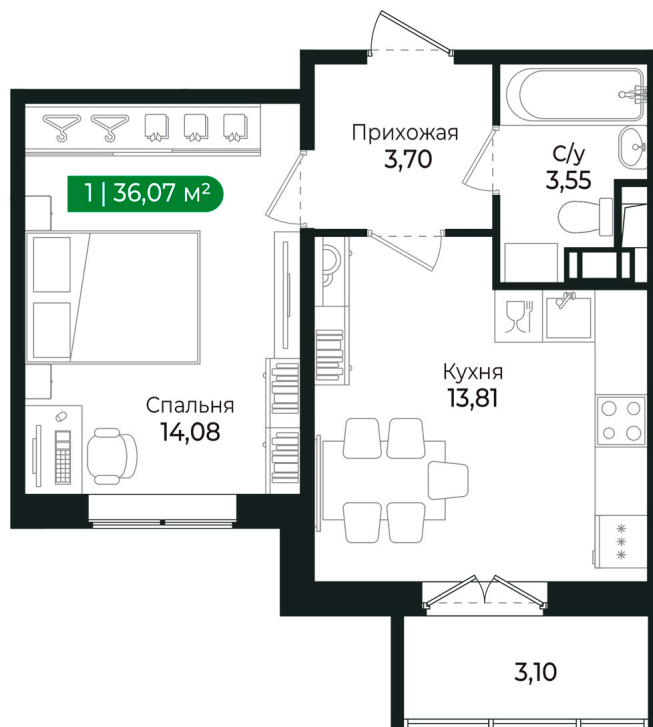

Номер: 106

1 комнатная 36.07 м²

Отсканируйте QR-код и
смотрите на сайте sertolovo-
park.ru

7 181 537 руб.

В ипотеку от 15 109 руб.

Чистовая отделка

Вид на лес

С балконом

Корпус	2 очередь	Этаж	2
Секция	5	Сдача	2 кв. 2025

21.12.2024, 18:21

Не является публичной офертой, цена может быть скорректирована.
Информация взята с сайта «sertolovo-park.ru»

На этаже 2

1 комнатная 36.07 м²

21.12.2024, 18:21

Не является публичной офертой, цена может быть скорректирована.
Информация взята с сайта «sertolovo-park.ru»

На генплане 2 очередь

1 комнатная 36.07 м²

21.12.2024, 18:21

Не является публичной офертой, цена может быть скорректирована.
Информация взята с сайта «sertolovo-park.ru»