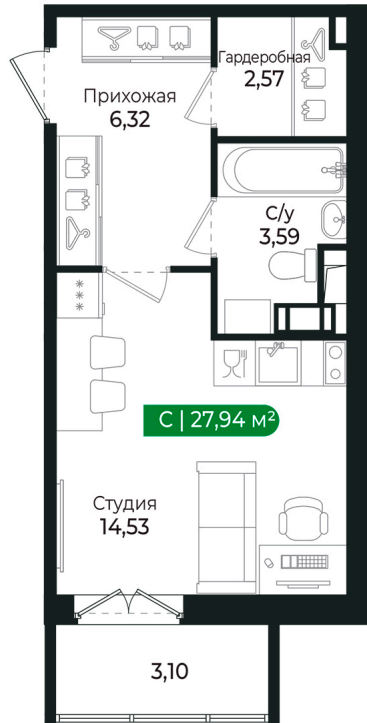

Номер: 111

Студия 27.1 м²

Отсканируйте QR-код и
смотрите на сайте sertolovo-park.ru

5 908 749 руб.

В ипотеку от 13 333 руб.

Чистовая отделка

На улицу

С балконом

Корпус	2 очередь	Этаж	3
Секция	5	Сдача	2 кв. 2025

14.05.2026 10:17 (Мск)

Не является публичной офертой, цена может быть скорректирована.
Информация взята с сайта «sertolovo-park.ru»

На этаже 3

Студия 27.1 м²

14.05.2026 10:17 (Мск)

Не является публичной офертой, цена может быть скорректирована.

Информация взята с сайта «sertolovo-park.ru»

На генплане 2 очередь

Студия 27.1 м²

14.05.2026 10:17 (Мск)

Не является публичной офертой, цена может быть скорректирована.
Информация взята с сайта «sertolovo-park.ru»