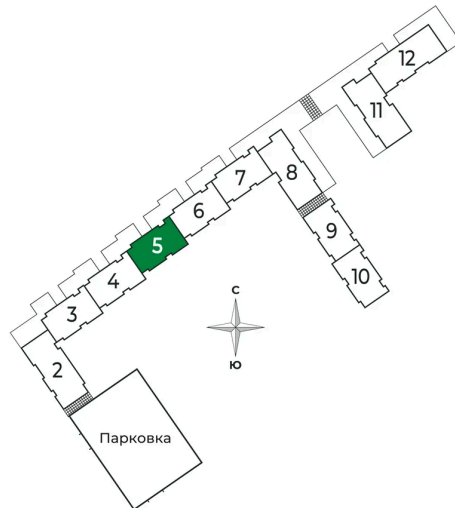

Номер: 111

Студия 27.1 м²

Отсканируйте QR-код и
смотрите на сайте sertolovo-park.ru

5 908 749 руб.

В ипотеку от 13 333 руб.

Чистовая отделка

На улицу

С балконом

Корпус	2 очередь	Этаж	3
Секция	5	Сдача	2 кв. 2025

14.05.2026 10:17 (Мск)

Не является публичной офертой, цена может быть скорректирована.
Информация взята с сайта «sertolovo-park.ru»

На этаже 3

Студия 27.1 м²

14.05.2026 10:17 (Мск)

Не является публичной офертой, цена может быть скорректирована.

Информация взята с сайта «sertolovo-park.ru»

На генплане 2 очередь

Студия 27.1 м²

14.05.2026 10:17 (Мск)

Не является публичной офертой, цена может быть скорректирована.
Информация взята с сайта «sertolovo-park.ru»