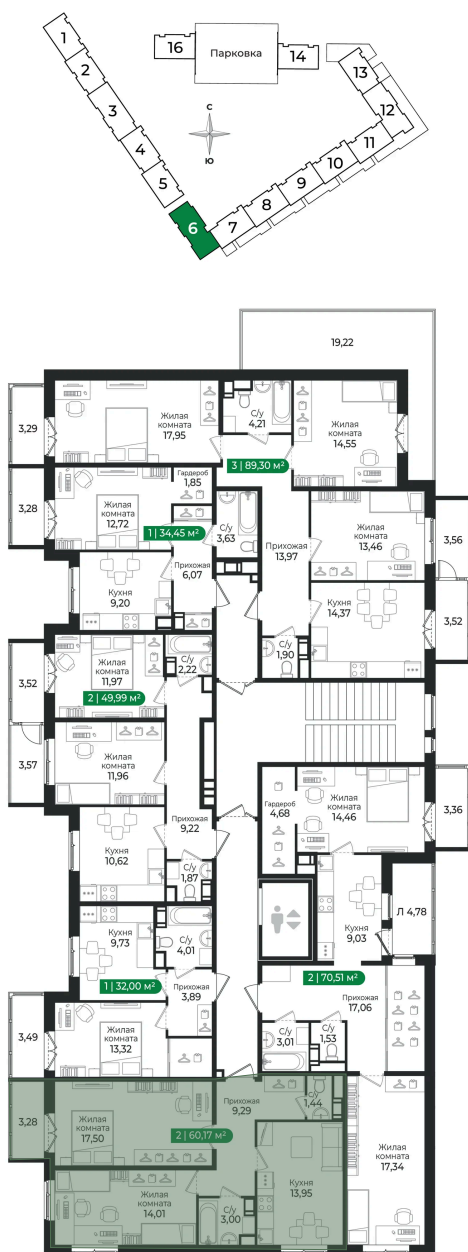

Номер: 239

2 комнатная 60.17 м²

Отсканируйте QR-код и
смотрите на сайте sertolovo-park.ru

10 126 390 руб.

В ипотеку от 22 691 руб.

Чистовая отделка

Лес

С балконом

Корпус	4 очередь	Этаж	3
Секция	6		

Адрес офиса продаж

Ленинградская обл, Всеволожский р-н, г Сертолово

04.04.2025 07:50 (Мск)

Не является публичной офертой, цена может быть скорректирована. Информация взята с сайта «sertolovo-park.ru»

На этаже 3

2 комнатная 60.17 м²

Адрес офиса продаж

Ленинградская обл, Всеволожский рн, г Сертолово

04.04.2025 07:50 (Мск)

Не является публичной офертой, цена может быть скорректирована. Информация взята с сайта «sertolovo-park.ru»

На генплане 4 очередь

2 комнатная 60.17 м²

Адрес офиса продаж

Ленинградская обл, Всеволожский р-н, г
Сертолово

04.04.2025 07:50 (Мск)

Не является публичной офертой, цена может быть скорректирована. Информация взята с сайта «sertolovo-park.ru»