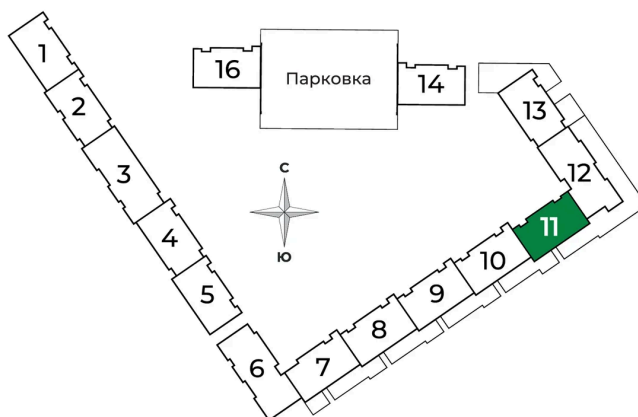

Корпус	4 очередь	Этаж	3
Секция	11		

Адрес офиса продаж

Ленинградская обл, Всеволожский р-н, г Сертолово

03.04.2025 12:41 (Мск)

Не является публичной офертой, цена может быть скорректирована. Информация взята с сайта «sertolovo-park.ru»

На этаже 3

2 комнатная 53.2 м²

Адрес офиса продаж

Ленинградская обл, Всеволожский р-н, г Сертолово

03.04.2025 12:41 (Мск)

Не является публичной офертой, цена может быть скорректирована. Информация взята с сайта «sertolovo-park.ru»

На генплане 4 очередь

2 комнатная 53.2 м²

Адрес офиса продаж

Ленинградская обл, Всеволожский р-н, г
Сертолово

03.04.2025 12:41 (Мск)

Не является публичной офертой, цена может быть скорректирована. Информация взята с сайта «sertolovo-park.ru»