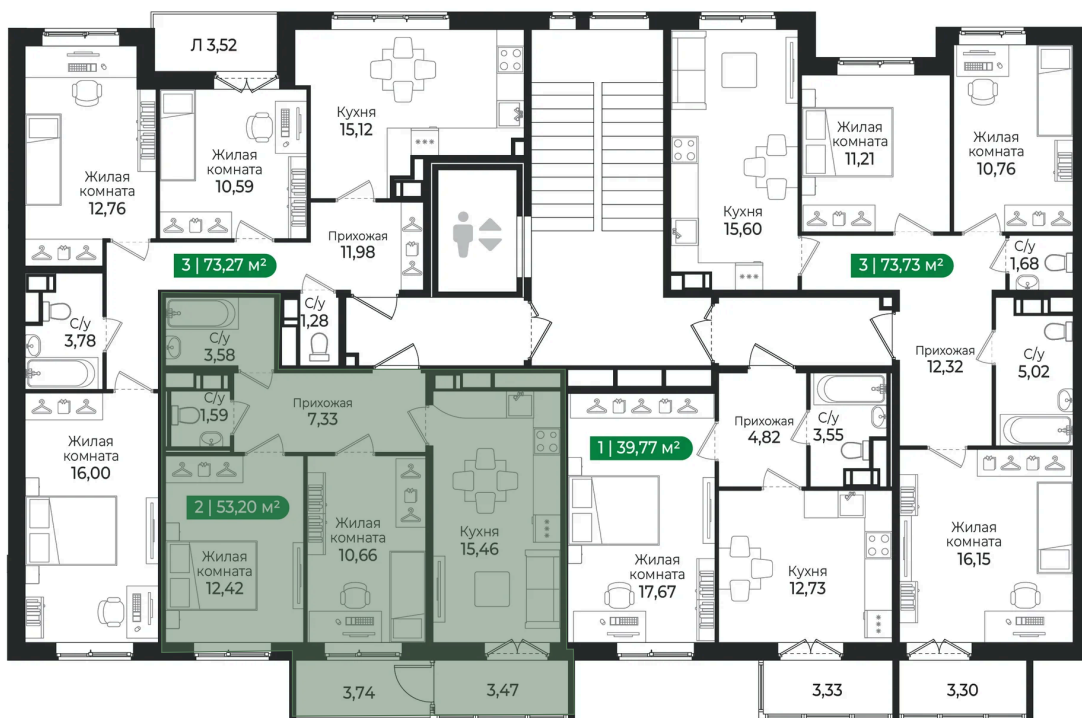

Номер: 352

2 комнатная 53.2 м²

Отсканируйте QR-код и
смотрите на сайте sertolovo-
park.ru

8 585 520 руб.

В ипотеку от 19 238 руб.

Чистовая отделка

Двор

С балконом

На этаже 3

2 комнатная 53.2 м²

Адрес офиса продаж

Ленинградская обл, Всеволожский р-н, г Сертолово

03.04.2025 12:41 (Мск)

Не является публичной офертой, цена может быть скорректирована. Информация взята с сайта «sertolovo-park.ru»

На генплане 4 очередь

2 комнатная 53.2 м²

Адрес офиса продаж

Ленинградская обл, Всеволожский р-н, г
Сертолово

03.04.2025 12:41 (Мск)

Не является публичной офертой, цена может быть скорректирована. Информация взята с сайта «sertolovo-park.ru»