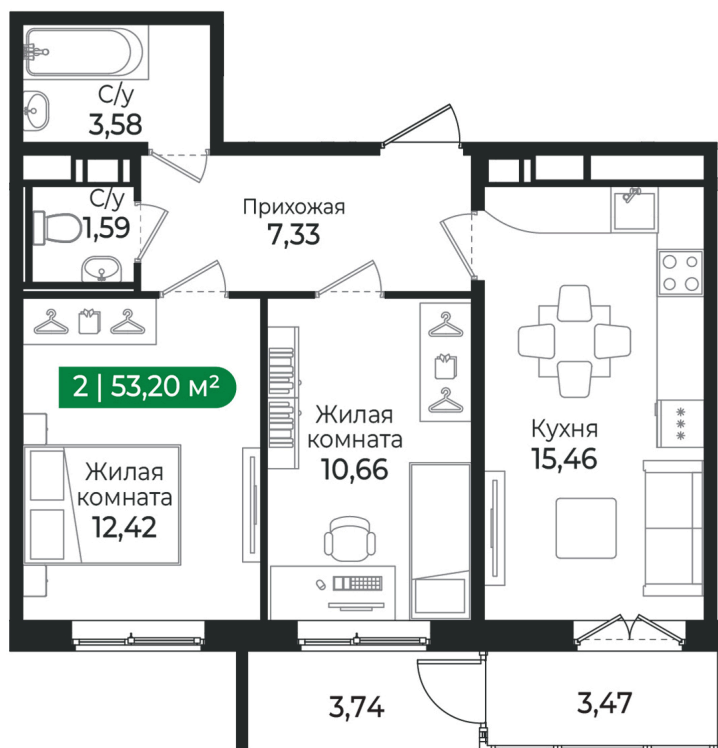

Номер: 352

2 комнатная 53.2 м²

Отсканируйте QR-код и
смотрите на сайте sertolovo-
park.ru

8 585 520 руб.

В ипотеку от 19 238 руб.

Чистовая отделка

Двор

С балконом

Корпус	4 очередь	Этаж	3
Секция	11		

Адрес офиса продаж

Ленинградская обл, Всеволожский р-н, г Сертолово

03.04.2025 12:41 (Мск)

Не является публичной офертой, цена может быть скорректирована. Информация взята с сайта «sertolovo-park.ru»

На этаже 3

2 комнатная 53.2 м²

Адрес офиса продаж

Ленинградская обл, Всеволожский р-н, г Сертолово

03.04.2025 12:41 (Мск)

Не является публичной офертой, цена может быть скорректирована. Информация взята с сайта «sertolovo-park.ru»

На генплане 4 очередь

2 комнатная 53.2 м²

Адрес офиса продаж

Ленинградская обл, Всеволожский р-н, г
Сертолово

03.04.2025 12:41 (Мск)

Не является публичной офертой, цена может быть скорректирована. Информация взята с сайта «sertolovo-park.ru»