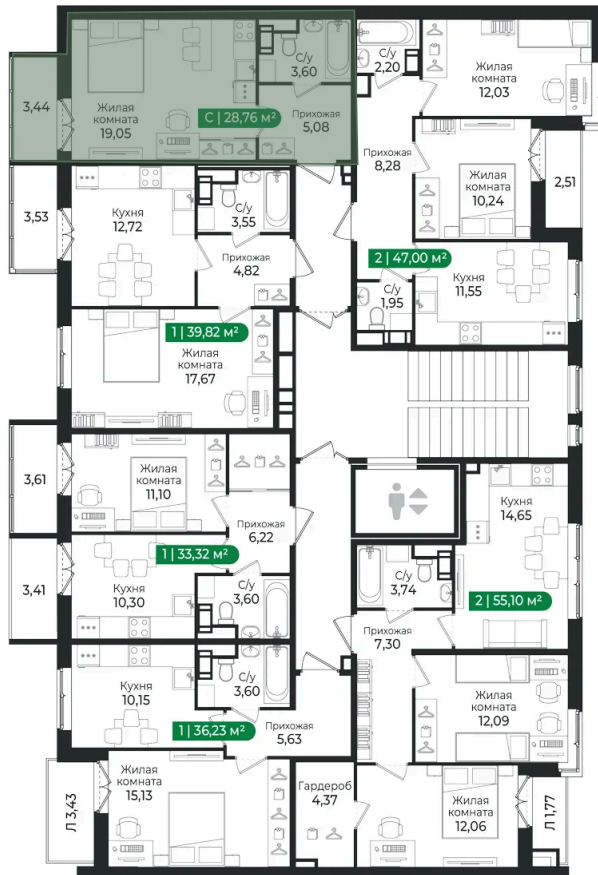

Номер: 448

Студия 28.76 м²

Отсканируйте QR-код и
смотрите на сайте sertolovo-park.ru

5 867 040 руб.

В ипотеку от 11 582 руб.

Чистовая отделка

Во двор

С балконом

Корпус	4 очередь	Этаж	4
Секция	13	Сдача	2 кв. 2027

24.06.2026 14:17 (Мск)

Не является публичной офертой, цена может быть скорректирована.
Информация взята с сайта «sertolovo-park.ru».

На этаже 4

Студия 28.76 м²

24.06.2026 14:17 (Мск)

Не является публичной офертой, цена может быть скорректирована.
Информация взята с сайта «sertolovo-park.ru».

На генплане 4 очередь

Студия 28.76 м²

24.06.2026 14:17 (Мск)

Не является публичной офертой, цена может быть скорректирована.
Информация взята с сайта «sertolovo-park.ru».