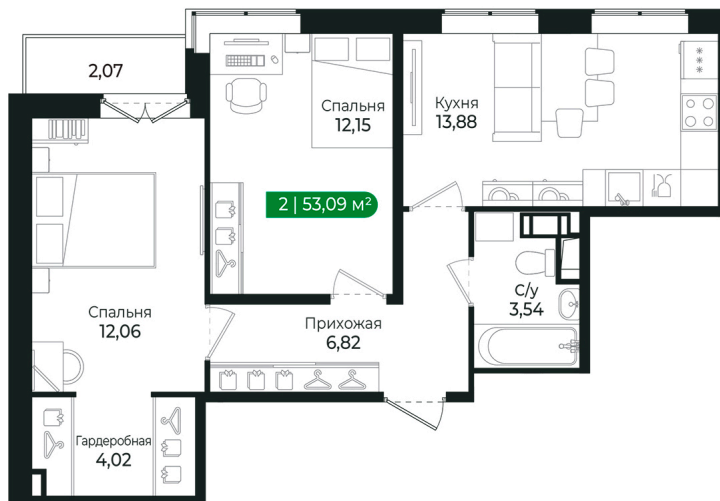

Номер: 201

2 комнатная 53.09 м²

Отсканируйте QR-код и
смотрите на сайте sertolovo-park.ru

10 028 701 руб.

В ипотеку от 22 472 руб.

Чистовая отделка

Во двор

С балконом

Корпус	2 очередь	Этаж	5
Секция	7	Сдача	2 кв. 2025

Адрес офиса продаж

Ленинградская обл, Всеволожский р-н, г Сертолово

04.04.2025 07:40 (Мск)

Не является публичной офертой, цена может быть скорректирована. Информация взята с сайта «sertolovo-park.ru»

На этаже 5

2 комнатная 53.09 м²

Адрес офиса продаж

Ленинградская обл, Всеволожский рн, г Сертолово

04.04.2025 07:40 (Мск)

Не является публичной офертой, цена может быть скорректирована. Информация взята с сайта «sertolovo-park.ru»

На генплане 2 очередь

2 комнатная 53.09 м²

Адрес офиса продаж

Ленинградская обл, Всеволожский р-н, г
Сертолово

04.04.2025 07:40 (Мск)

Не является публичной офертой, цена может быть скорректирована. Информация взята с сайта «sertolovo-park.ru»