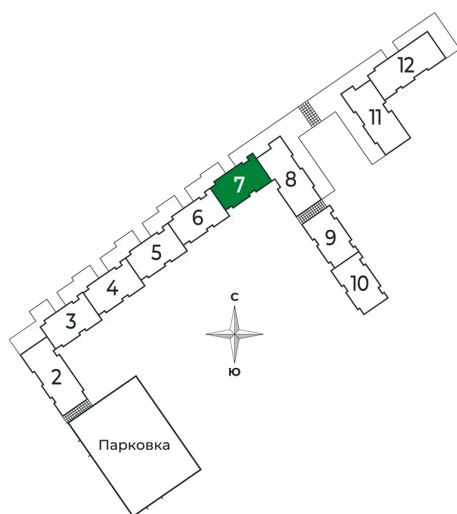

Корпус	2 очередь	Этаж	5
Секция	7	Сдача	2 кв. 2025

Адрес офиса продаж

Ленинградская обл, Всеволожский р-н, г Сертолово

04.04.2025 07:40 (Мск)

Не является публичной офертой, цена может быть скорректирована. Информация взята с сайта «sertolovo-park.ru»

На этаже 5

2 комнатная 53.09 м²

Адрес офиса продаж

Ленинградская обл, Всеволожский рн, г Сертолово

04.04.2025 07:40 (Мск)

Не является публичной офертой, цена может быть скорректирована. Информация взята с сайта «sertolovo-park.ru»

На генплане 2 очередь

2 комнатная 53.09 м²

Адрес офиса продаж

Ленинградская обл, Всеволожский р-н, г
Сертолово

04.04.2025 07:40 (Мск)

Не является публичной офертой, цена может быть скорректирована. Информация взята с сайта «sertolovo-park.ru»