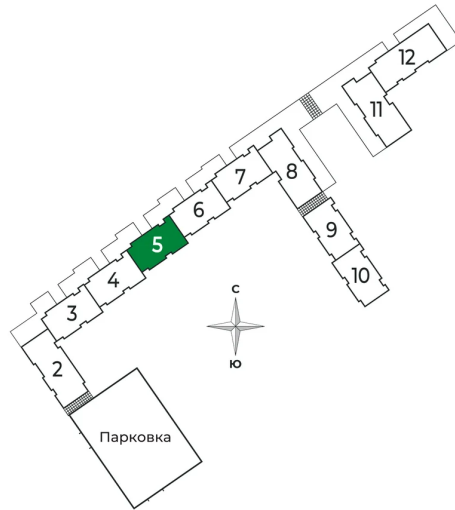

Номер: 130

1 комнатная 36.07 м²

Отсканируйте QR-код и
смотрите на сайте sertolovo-park.ru

6 420 460 руб.

В ипотеку от 16 266 руб.

Чистовая отделка

Вид на лес

С балконом

Корпус	2 очередь	Этаж	6
Секция	5	Сдача	2 кв. 2025

29.10.2024, 17:40

Не является публичной офертой, цена может быть скорректирована.
Информация взята с сайта «sertolovo-park.ru»

На этаже 6

1 комнатная 36.07 м²

29.10.2024, 17:40

Не является публичной офертой, цена может быть скорректирована.

Информация взята с сайта «sertolovo-park.ru»

На генплане 2 очередь

1 комнатная 36.07 м²

29.10.2024, 17:40

Не является публичной офертой, цена может быть скорректирована.
Информация взята с сайта «sertolovo-park.ru»