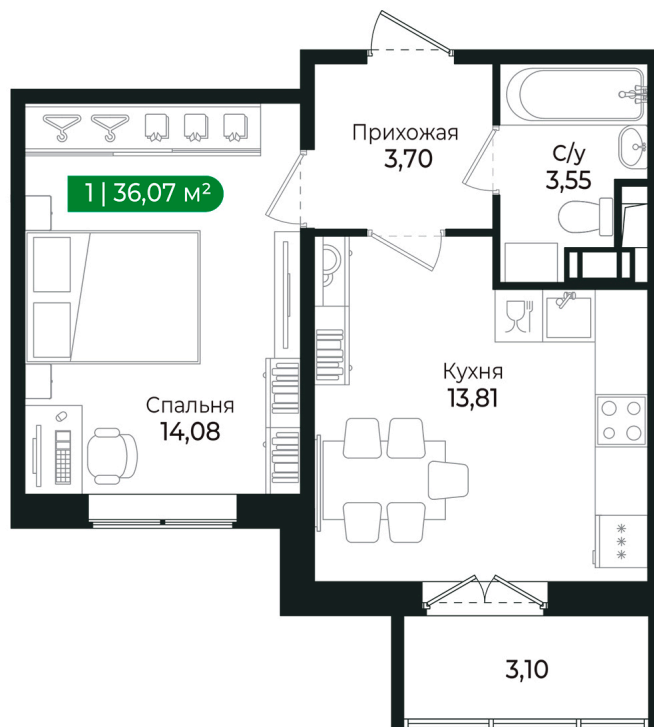

Номер: 130

1 комнатная 36.07 м²

Отсканируйте QR-код и
смотрите на сайте
sertolovo-park.ru

7 260 891 руб.

В ипотеку от 10 080 руб.

Чистовая отделка

Вид на лес

С балконом

Корпус	2 очередь	Этаж	6
Секция	5	Сдача	2 кв. 2025

23.11.2024, 13:58

Не является публичной офертой, цена может быть скорректирована.
Информация взята с сайта «sertolovo-park.ru»

На этаже 6

1 комнатная 36.07 м²

23.11.2024, 13:58

Не является публичной офертой, цена может быть скорректирована.

Информация взята с сайта «sertolovo-park.ru»

На генплане 2 очередь

1 комнатная 36.07 м²

23.11.2024, 13:58

Не является публичной офертой, цена может быть скорректирована.
Информация взята с сайта «sertolovo-park.ru»