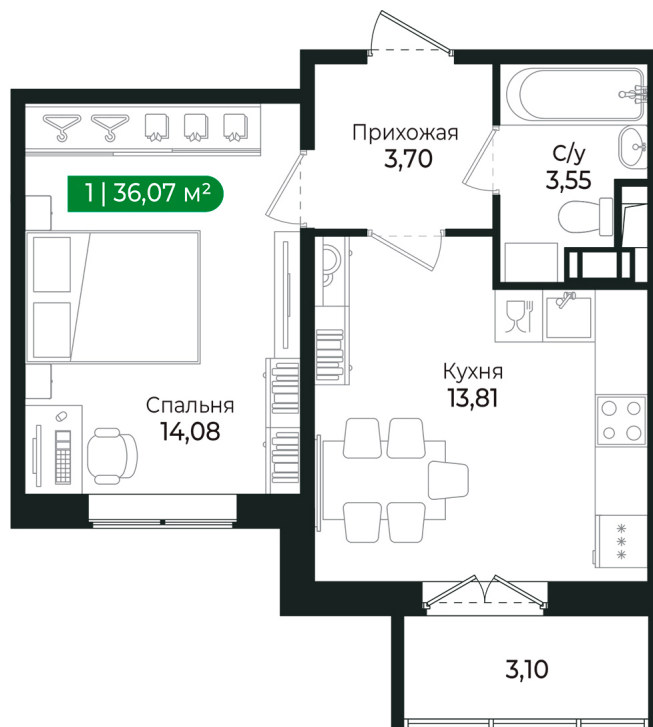

Номер: 130

1 комнатная 36.07 м²

Отсканируйте QR-код и
смотрите на сайте sertolovo-park.ru

6 420 460 руб.

В ипотеку от 16 266 руб.

Чистовая отделка

Вид на лес

С балконом

Корпус	2 очередь	Этаж	6
Секция	5	Сдача	2 кв. 2025

29.10.2024, 17:40

Не является публичной офертой, цена может быть скорректирована.
Информация взята с сайта «sertolovo-park.ru»

На этаже 6

1 комнатная 36.07 м²

29.10.2024, 17:40

Не является публичной офертой, цена может быть скорректирована.

Информация взята с сайта «sertolovo-park.ru»

На генплане 2 очередь

1 комнатная 36.07 м²

29.10.2024, 17:40

Не является публичной офертой, цена может быть скорректирована.
Информация взята с сайта «sertolovo-park.ru»