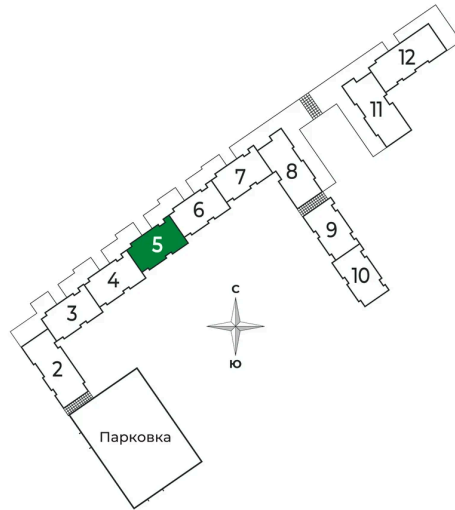

Номер: 130

1 комнатная 36.07 м²

Отсканируйте QR-код и
смотрите на сайте
sertolovo-park.ru

7 260 891 руб.

В ипотеку от 10 080 руб.

Чистовая отделка

Вид на лес

С балконом

Корпус	2 очередь	Этаж	6
Секция	5	Сдача	2 кв. 2025

23.11.2024, 13:58

Не является публичной офертой, цена может быть скорректирована.
Информация взята с сайта «sertolovo-park.ru»

На этаже 6

1 комнатная 36.07 м²

23.11.2024, 13:58

Не является публичной офертой, цена может быть скорректирована.

Информация взята с сайта «sertolovo-park.ru»

На генплане 2 очередь

1 комнатная 36.07 м²

23.11.2024, 13:58

Не является публичной офертой, цена может быть скорректирована.
Информация взята с сайта «sertolovo-park.ru»