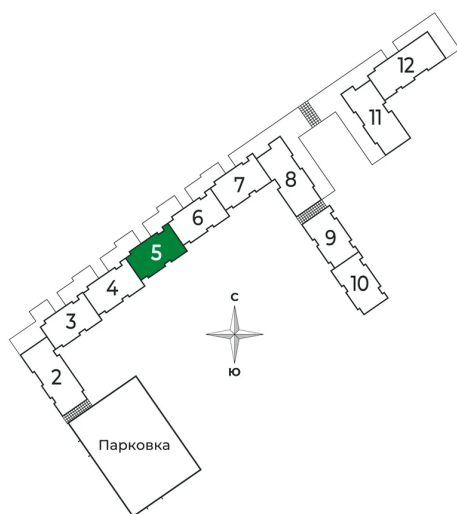

Номер: 129

Студия 27.95 м²

Отсканируйте QR-код и
смотрите на сайте sertolovo-park.ru

5 086 900 руб.

В ипотеку от 12 888 руб.

Чистовая отделка

Вид на лес

С балконом

Корпус	2 очередь	Этаж	6
Секция	5	Сдача	2 кв. 2025

29.10.2024, 19:34

Не является публичной офертой, цена может быть скорректирована.
Информация взята с сайта «sertolovo-park.ru»

На этаже 6

Студия 27.95 м²

29.10.2024, 19:34

Не является публичной офертой, цена может быть скорректирована.

Информация взята с сайта «sertolovo-park.ru»

На генплане 2 очередь

Студия 27.95 м²

29.10.2024, 19:34

Не является публичной офертой, цена может быть скорректирована.
Информация взята с сайта «sertolovo-park.ru»