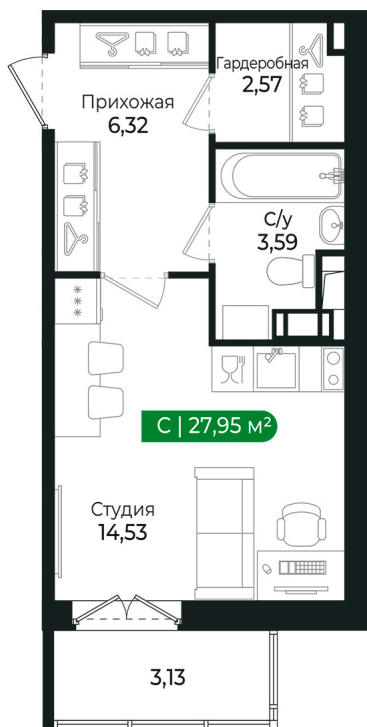

Номер: 129

Студия 27.95 м²

Отсканируйте QR-код и
смотрите на сайте sertolovo-park.ru

5 749 315 руб.

В ипотеку от 7 982 руб.

Чистовая отделка

Вид на лес

С балконом

Корпус	2 очередь	Этаж	6
Секция	5	Сдача	2 кв. 2025

22.11.2024, 20:20

Не является публичной офертой, цена может быть скорректирована.
Информация взята с сайта «sertolovo-park.ru»

На этаже 6

Студия 27.95 м²

22.11.2024, 20:20

Не является публичной офертой, цена может быть скорректирована.

Информация взята с сайта «sertolovo-park.ru»

На генплане 2 очередь

Студия 27.95 м²

22.11.2024, 20:20

Не является публичной офертой, цена может быть скорректирована.
Информация взята с сайта «sertolovo-park.ru»