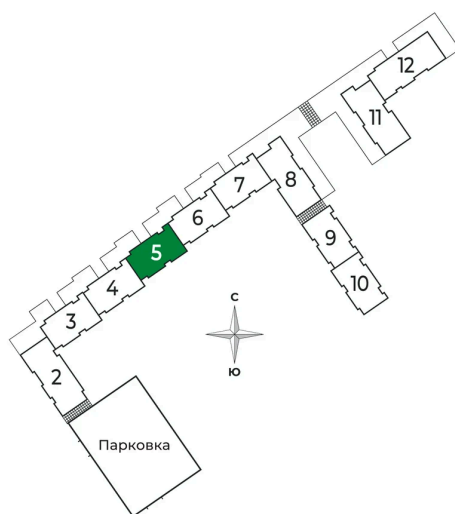

Номер: 129

Студия 27.95 м²

Отсканируйте QR-код и
смотрите на сайте sertolovo-park.ru

5 749 315 руб.

В ипотеку от 7 982 руб.

Чистовая отделка

Вид на лес

С балконом

Корпус	2 очередь	Этаж	6
Секция	5	Сдача	2 кв. 2025

22.11.2024, 20:20

Не является публичной офертой, цена может быть скорректирована.
Информация взята с сайта «sertolovo-park.ru»

На этаже 6

Студия 27.95 м²

22.11.2024, 20:20

Не является публичной офертой, цена может быть скорректирована.

Информация взята с сайта «sertolovo-park.ru»

На генплане 2 очередь

Студия 27.95 м²

22.11.2024, 20:20

Не является публичной офертой, цена может быть скорректирована.
Информация взята с сайта «sertolovo-park.ru»