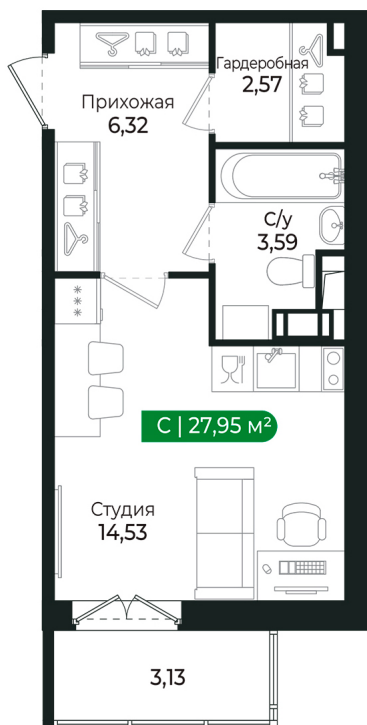

Номер: 129

Студия 27.95 м²

Отсканируйте QR-код и
смотрите на сайте sertolovo-park.ru

5 086 900 руб.

В ипотеку от 12 888 руб.

Чистовая отделка

Вид на лес

С балконом

Корпус	2 очередь	Этаж	6
Секция	5	Сдача	2 кв. 2025

29.10.2024, 19:34

Не является публичной офертой, цена может быть скорректирована.
Информация взята с сайта «sertolovo-park.ru»

На этаже 6

Студия 27.95 м²

29.10.2024, 19:34

Не является публичной офертой, цена может быть скорректирована.

Информация взята с сайта «sertolovo-park.ru»

На генплане 2 очередь

Студия 27.95 м²

29.10.2024, 19:34

Не является публичной офертой, цена может быть скорректирована.
Информация взята с сайта «sertolovo-park.ru»