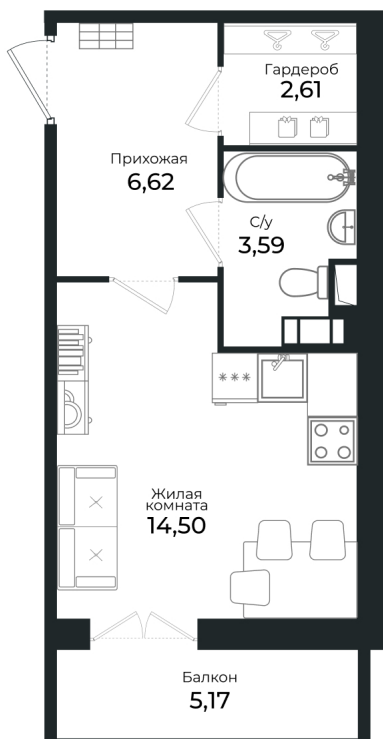

Номер: 142

Студия 27.1 м²

Отсканируйте QR-код и
смотрите на сайте sertolovo-park.ru

5 202 360 руб.

В ипотеку от 13 180 руб.

Чистовая отделка

Вид на лес

С балконом

Корпус	1 очередь	Этаж	6
Секция	4	Сдача	3 кв. 2024

29.10.2024, 19:32

Не является публичной офертой, цена может быть скорректирована.
Информация взята с сайта «sertolovo-park.ru»

На этаже 6

Студия 27.1 м²

29.10.2024, 19:32

Не является публичной офертой, цена может быть скорректирована.
Информация взята с сайта «sertolovo-park.ru»

На генплане 1 очередь

Студия 27.1 м²

29.10.2024, 19:32

Не является публичной офертой, цена может быть скорректирована.
Информация взята с сайта «sertolovo-park.ru»