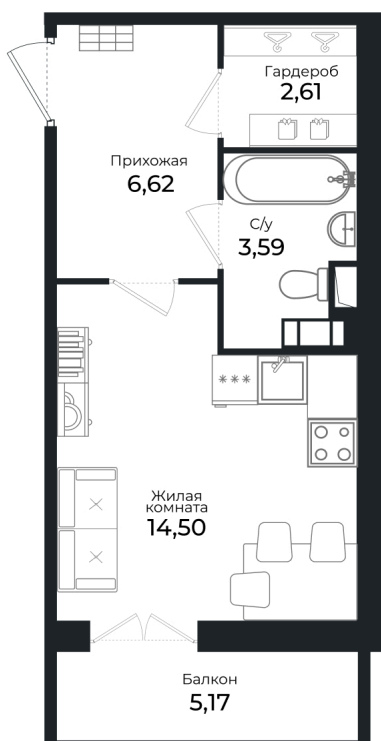

Номер: 142

Студия 27.1 м²

Отсканируйте QR-код и
смотрите на сайте sertolovo-park.ru

5 841 836 руб.

В ипотеку от 12 291 руб.

Чистовая отделка

Вид на лес

С балконом

Корпус	1 очередь	Этаж	6
Секция	4	Сдача	3 кв. 2024

05.12.2024, 02:35

Не является публичной офертой, цена может быть скорректирована.
Информация взята с сайта «sertolovo-park.ru»

На этаже 6

Студия 27.1 м²

05.12.2024, 02:35

Не является публичной офертой, цена может быть скорректирована.
Информация взята с сайта «sertolovo-park.ru»

На генплане 1 очередь

Студия 27.1 м²

05.12.2024, 02:35

Не является публичной офертой, цена может быть скорректирована.
Информация взята с сайта «sertolovo-park.ru»