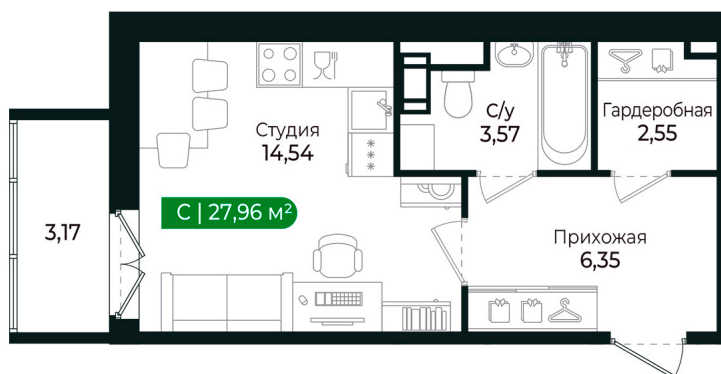

# Студия 27.96 м<sup>2</sup>

Отсканируйте QR-код и  
смотрите на сайте sertolovo-  
park.ru