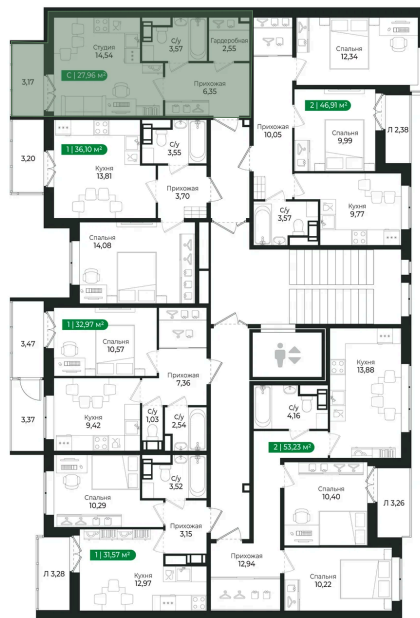

Номер: 281

Студия 26.9 м²

Отсканируйте QR-код и
смотрите на сайте sertolovo-park.ru

5 850 589 руб.

В ипотеку от 13 202 руб.

Чистовая отделка

Во двор

С балконом

Корпус	2 очередь	Этаж	3
Секция	9	Сдача	2 кв. 2025

01.05.2026 22:37 (Мск)

Не является публичной офертой, цена может быть скорректирована.
Информация взята с сайта «sertolovo-park.ru»

На этаже 3

Студия 26.9 м²

01.05.2026 22:37 (Мск)

Не является публичной офертой, цена может быть скорректирована.
Информация взята с сайта «sertolovo-park.ru»

На генплане 2 очередь

Студия 26.9 м²

01.05.2026 22:37 (Мск)

Не является публичной офертой, цена может быть скорректирована.
Информация взята с сайта «sertolovo-park.ru»