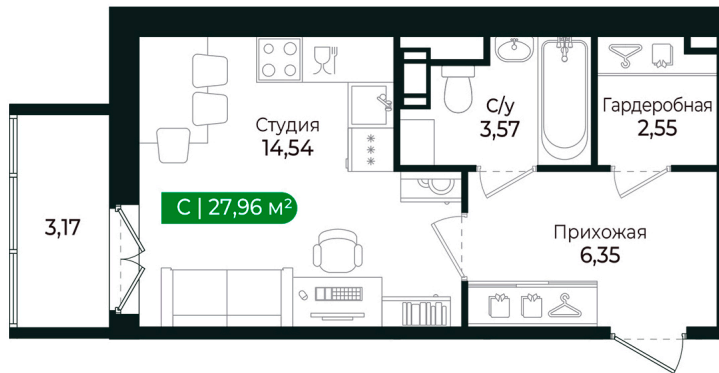

Номер: 281

Студия 26.9 м²

Отсканируйте QR-код и
смотрите на сайте sertolovo-park.ru

5 850 589 руб.

В ипотеку от 13 202 руб.

Чистовая отделка

Во двор

С балконом

Корпус	2 очередь	Этаж	3
Секция	9	Сдача	2 кв. 2025

01.05.2026 22:37 (Мск)

Не является публичной офертой, цена может быть скорректирована.
Информация взята с сайта «sertolovo-park.ru»

На этаже 3

Студия 26.9 м²

01.05.2026 22:37 (Мск)

Не является публичной офертой, цена может быть скорректирована.
Информация взята с сайта «sertolovo-park.ru»

На генплане 2 очередь

Студия 26.9 м²

01.05.2026 22:37 (Мск)

Не является публичной офертой, цена может быть скорректирована.
Информация взята с сайта «sertolovo-park.ru»