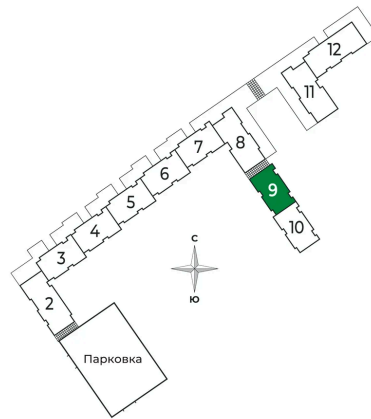

На этаже 3

Студия 27.96 м²

Адрес офиса продаж

Ленинградская обл, Всеволожский р-н, г Сертолово

03.04.2025 12:35 (Мск)

Не является публичной офертой, цена может быть скорректирована. Информация взята с сайта «sertolovo-park.ru»