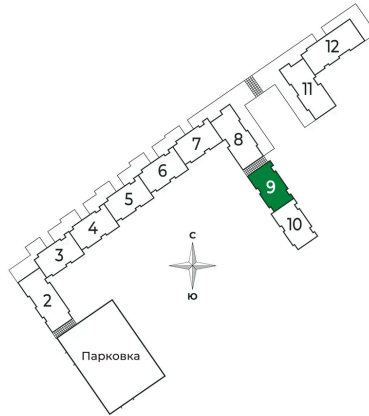

Номер: 281

Студия 26.9 м²

Отсканируйте QR-код и
смотрите на сайте sertolovo-park.ru

5 850 589 руб.

В ипотеку от 13 202 руб.

Чистовая отделка

Во двор

С балконом

Корпус	2 очередь	Этаж	3
Секция	9	Сдача	2 кв. 2025

01.05.2026 22:37 (Мск)

Не является публичной офертой, цена может быть скорректирована.
Информация взята с сайта «sertolovo-park.ru»

На этаже 3

Студия 26.9 м²

01.05.2026 22:37 (Мск)

Не является публичной офертой, цена может быть скорректирована.
Информация взята с сайта «sertolovo-park.ru»

На генплане 2 очередь

Студия 26.9 м²

01.05.2026 22:37 (Мск)

Не является публичной офертой, цена может быть скорректирована.
Информация взята с сайта «sertolovo-park.ru»