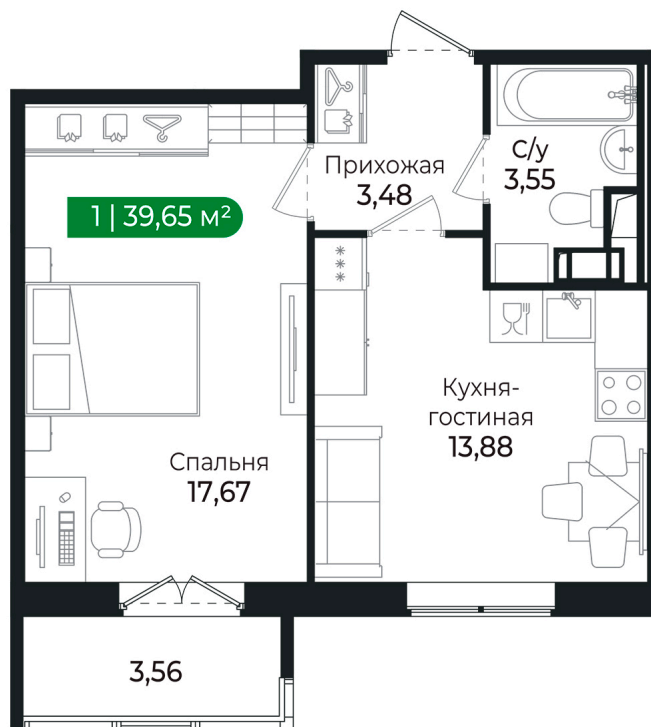

Номер: 204

1 комнатная 39.65 м²

Отсканируйте QR-код и
смотрите на сайте sertolovo-park.ru

7 664 345 руб.

В ипотеку от 17 174 руб.

Чистовая отделка

Во двор

С балконом

Корпус	3 очередь	Этаж	8
Секция	7	Сдача	4 кв. 2025

Адрес офиса продаж

Ленинградская обл, Всеволожский р-н, г Сертолово

04.04.2025 07:22 (Мск)

Не является публичной офертой, цена может быть скорректирована. Информация взята с сайта «sertolovo-park.ru»

На этаже 8

1 комнатная 39.65 м²

Адрес офиса продаж

Ленинградская обл, Всеволожский р-н, г Сертолово

04.04.2025 07:22 (Мск)

Не является публичной офертой, цена может быть скорректирована. Информация взята с сайта «sertolovo-park.ru»

На генплане 3 очередь

1 комнатная 39.65 м²

Адрес офиса продаж

Ленинградская обл, Всеволожский р-н, г
Сертолово

04.04.2025 07:22 (Мск)

Не является публичной офертой, цена может быть скорректирована. Информация взята с сайта «sertolovo-park.ru»