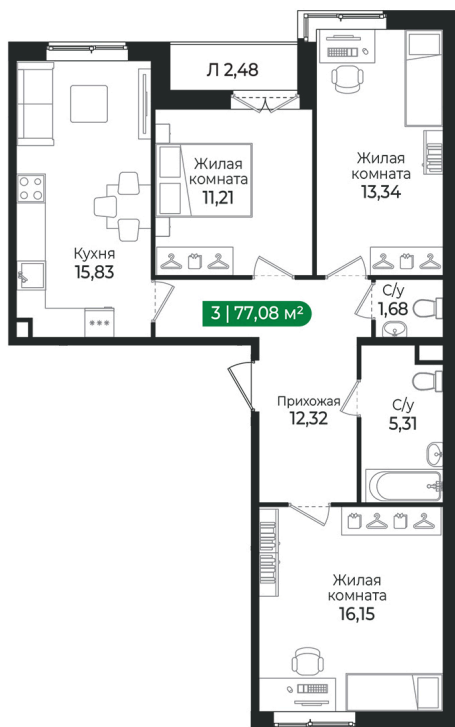

Номер: 322

3 комнатная 77.08 м²

Отсканируйте QR-код и
смотрите на сайте sertolovo-park.ru

12 292 280 руб.

В ипотеку от 27 544 руб.

Чистовая отделка

Двор

С лоджией

Корпус	4 очередь	Этаж	2
Секция	10		

Адрес офиса продаж

Ленинградская обл, Всеволожский р-н, г Сертолово

04.04.2025 07:58 (Мск)

Не является публичной офертой, цена может быть скорректирована. Информация взята с сайта «sertolovo-park.ru»

На этаже 2

3 комнатная 77.08 м²

Адрес офиса продаж

Ленинградская обл, Всеволожский р-н, г Сертолово

04.04.2025 07:58 (Мск)

Не является публичной офертой, цена может быть скорректирована. Информация взята с сайта «sertolovo-park.ru»

На генплане 4 очередь

3 комнатная 77.08 м²

Адрес офиса продаж

Ленинградская обл, Всеволожский р-н, г
Сертолово

04.04.2025 07:58 (Мск)

Не является публичной офертой, цена может быть скорректирована. Информация взята с сайта «sertolovo-park.ru»