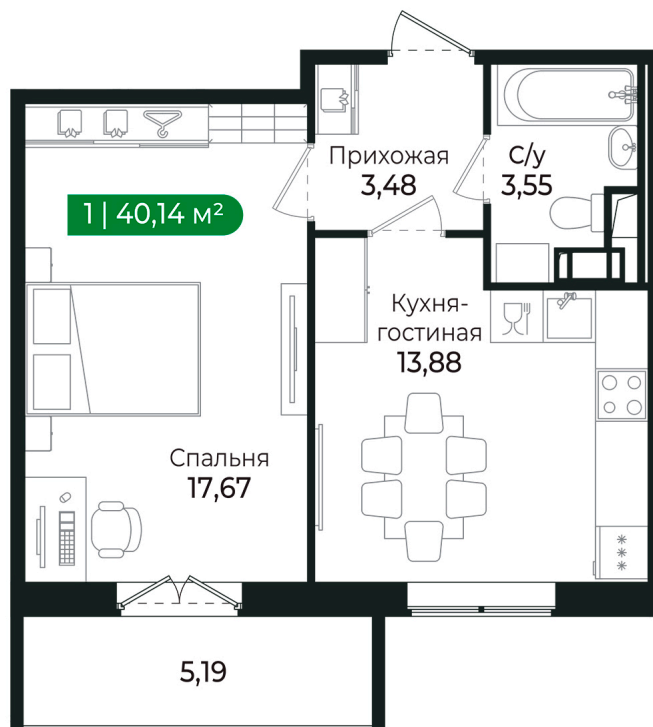

Номер: 38

1 комнатная 40.14 м²

Отсканируйте QR-код и
смотрите на сайте sertolovo-park.ru

7 405 830 руб.

В ипотеку от 16 595 руб.

Чистовая отделка

Во двор

С балконом

Корпус	3 очередь	Этаж	6
Секция	2	Сдача	4 кв. 2025

Адрес офиса продаж

Ленинградская обл, Всеволожский р-н, г Сертолово

02.04.2025 13:24 (Мск)

Не является публичной офертой, цена может быть скорректирована. Информация взята с сайта «sertolovo-park.ru»

На этаже 6

1 комнатная 40.14 м²

Адрес офиса продаж

Ленинградская обл, Всеволожский р-н, г Сертолово

02.04.2025 13:24 (Мск)

Не является публичной офертой, цена может быть скорректирована. Информация взята с сайта «sertolovo-park.ru»

На генплане 3 очередь

1 комнатная 40.14 м²

Адрес офиса продаж

Ленинградская обл, Всеволожский р-н, г
Сертолово

02.04.2025 13:24 (Мск)

Не является публичной офертой, цена может быть скорректирована. Информация взята с сайта «sertolovo-park.ru»