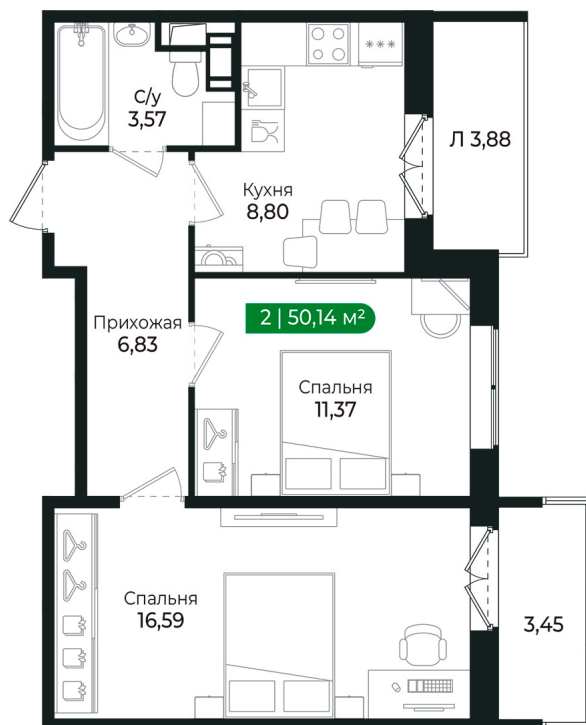

Номер: 262

# 2 комнатная 50.14 м<sup>2</sup>

Отсканируйте QR-код и  
смотрите на сайте [sertolovo-park.ru](http://sertolovo-park.ru)

## 9 857 524 руб.

В ипотеку от 22 089 руб.

Чистовая отделка

Во двор

С балконом

С лоджией

Корпус	2 очередь	Этаж	8
Секция	8	Сдача	2 кв. 2025

Адрес офиса продаж