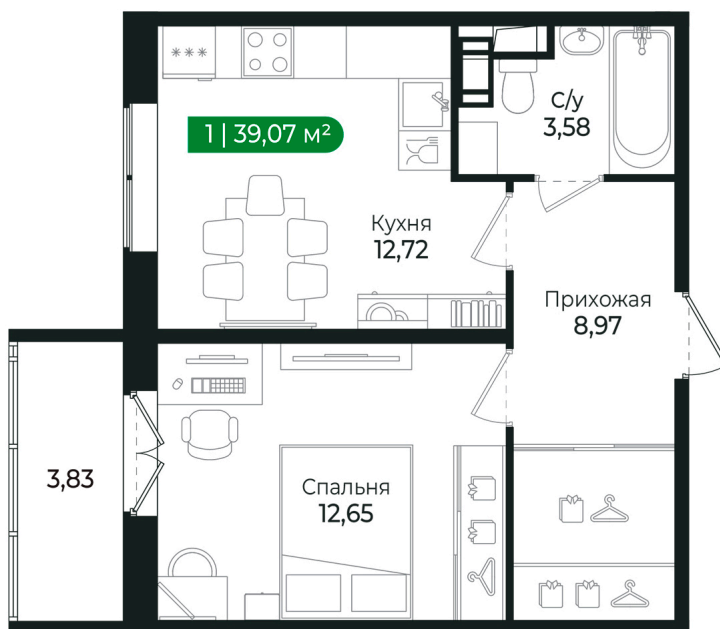

Номер: 244

Отсканируйте QR-код и
смотрите на сайте sertolovo-park.ru

1 комнатная 39.07 м²

7 896 047 руб.

В ипотеку от 17 693 руб.

Чистовая отделка

Во двор

С балконом

На этаже 5

1 комнатная 39.07 м²

Адрес офиса продаж

Ленинградская обл, Всеволожский р-н, г Сертолово

03.04.2025 12:48 (Мск)

Не является публичной офертой, цена может быть скорректирована. Информация взята с сайта «sertolovo-park.ru»

На генплане 2 очередь

1 комнатная 39.07 м²

Адрес офиса продаж

Ленинградская обл, Всеволожский р-н, г
Сертолово

03.04.2025 12:48 (Мск)

Не является публичной офертой, цена может быть скорректирована. Информация взята с сайта «sertolovo-park.ru»