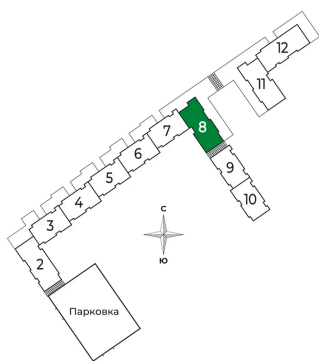

Корпус	2 очередь	Этаж	5
Секция	8	Сдача	2 кв. 2025

Адрес офиса продаж

Ленинградская обл, Всеволожский р-н, г Сертолово

03.04.2025 12:48 (Мск)

Не является публичной офертой, цена может быть скорректирована. Информация взята с сайта «sertolovo-park.ru»

На этаже 5

1 комнатная 39.07 м²

Адрес офиса продаж

Ленинградская обл, Всеволожский р-н, г Сертолово

03.04.2025 12:48 (Мск)

Не является публичной офертой, цена может быть скорректирована. Информация взята с сайта «sertolovo-park.ru»

На генплане 2 очередь

1 комнатная 39.07 м²

Адрес офиса продаж

Ленинградская обл, Всеволожский р-н, г
Сертолово

03.04.2025 12:48 (Мск)

Не является публичной офертой, цена может быть скорректирована. Информация взята с сайта «sertolovo-park.ru»