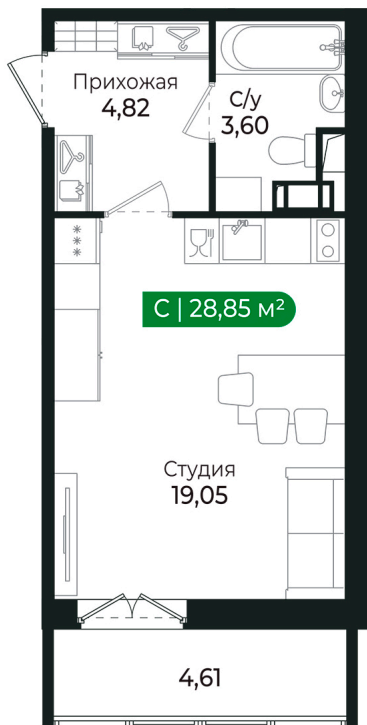

Номер: 44

Студия 28.85 м²

Отсканируйте QR-код и
смотрите на сайте sertolovo-park.ru

5 767 115 руб.

В ипотеку от 12 923 руб.

Чистовая отделка

Во двор

С балконом

На этаже 7

Студия 28.85 м²

Адрес офиса продаж
Ленинградская обл, Всеволожский р-н, г Сертолово

03.04.2025 03:41 (Мск)

Не является публичной офертой, цена может быть скорректирована. Информация взята с сайта «sertolovo-park.ru»

На генплане 3 очередь

Студия 28.85 м²

Адрес офиса продаж

Ленинградская обл, Всеволожский р-н, г
Сертолово

03.04.2025 03:41 (Мск)

Не является публичной офертой, цена может быть скорректирована. Информация взята с сайта «sertolovo-park.ru»