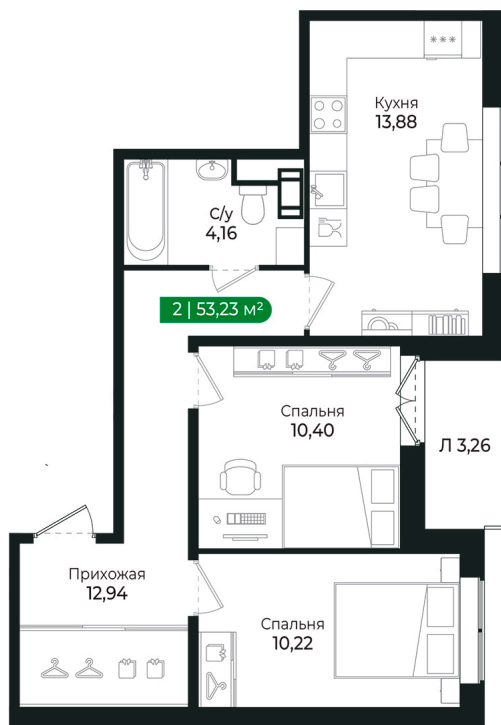

Номер: 271

2 комнатная 53.23 м²

Отсканируйте QR-код и
смотрите на сайте sertolovo-park.ru

9 996 594 руб.

В ипотеку от 22 400 руб.

Чистовая отделка

Во двор

С лоджией

Корпус	2 очередь	Этаж	2
Секция	9	Сдача	2 кв. 2025

Адрес офиса продаж

Ленинградская обл, Всеволожский р-н, г Сертолово

08.04.2025 07:39 (Мск)

Не является публичной офертой, цена может быть скорректирована. Информация взята с сайта «sertolovo-park.ru»

На этаже 2

2 комнатная 53.23 м²

Адрес офиса продаж

Ленинградская обл, Всеволожский р-н, г Сертолово

08.04.2025 07:39 (Мск)

Не является публичной офертой, цена может быть скорректирована. Информация взята с сайта «sertolovo-park.ru»

На генплане 2 очередь

2 комнатная 53.23 м²

Адрес офиса продаж

Ленинградская обл, Всеволожский р-н, г
Сертолово

08.04.2025 07:39 (Мск)

Не является публичной офертой, цена может быть скорректирована. Информация взята с сайта «sertolovo-park.ru»