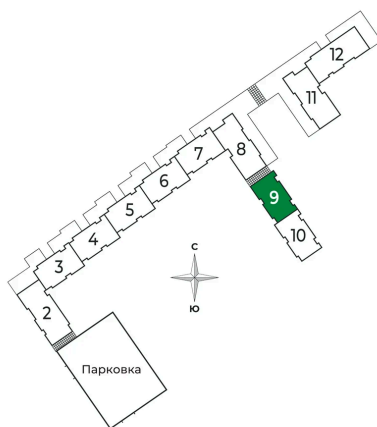

Корпус	2 очередь	Этаж	2
Секция	9	Сдача	2 кв. 2025

Адрес офиса продаж

Ленинградская обл, Всеволожский р-н, г Сертолово

08.04.2025 07:39 (Мск)

Не является публичной офертой, цена может быть скорректирована. Информация взята с сайта «sertolovo-park.ru»

На этаже 2

2 комнатная 53.23 м²

Адрес офиса продаж

Ленинградская обл, Всеволожский р-н, г Сертолово

08.04.2025 07:39 (Мск)

Не является публичной офертой, цена может быть скорректирована. Информация взята с сайта «sertolovo-park.ru»

На генплане 2 очередь

2 комнатная 53.23 м²

Адрес офиса продаж

Ленинградская обл, Всеволожский р-н, г
Сертолово

08.04.2025 07:39 (Мск)

Не является публичной офертой, цена может быть скорректирована. Информация взята с сайта «sertolovo-park.ru»