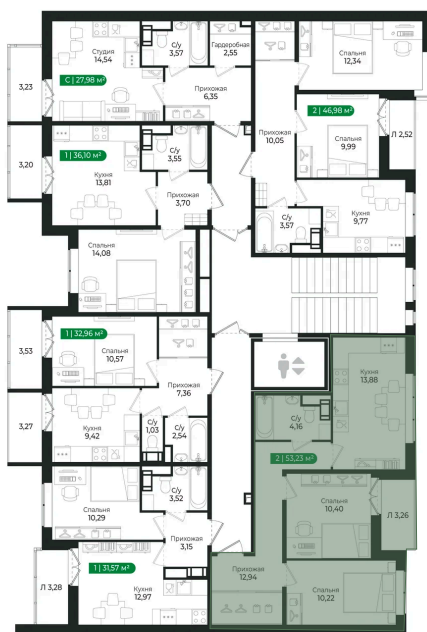

Номер: 271

2 комнатная 53.23 м²

Отсканируйте QR-код и
смотрите на сайте sertolovo-park.ru

9 996 594 руб.

В ипотеку от 22 400 руб.

Чистовая отделка

Во двор

С лоджией

Корпус	2 очередь	Этаж	2
Секция	9	Сдача	2 кв. 2025

Адрес офиса продаж

Ленинградская обл, Всеволожский р-н, г Сертолово

08.04.2025 07:39 (Мск)

Не является публичной офертой, цена может быть скорректирована. Информация взята с сайта «sertolovo-park.ru»

На этаже 2

2 комнатная 53.23 м²

Адрес офиса продаж

Ленинградская обл, Всеволожский р-н, г Сертолово

08.04.2025 07:39 (Мск)

Не является публичной офертой, цена может быть скорректирована. Информация взята с сайта «sertolovo-park.ru»

На генплане 2 очередь

2 комнатная 53.23 м²

Адрес офиса продаж

Ленинградская обл, Всеволожский р-н, г
Сертолово

08.04.2025 07:39 (Мск)

Не является публичной офертой, цена может быть скорректирована. Информация взята с сайта «sertolovo-park.ru»