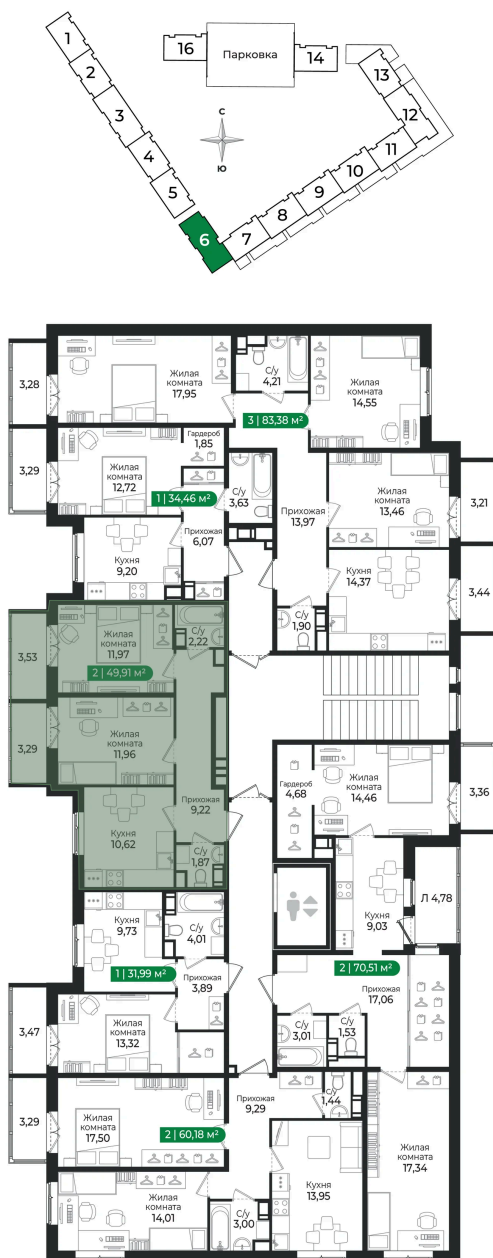

Номер: 231

2 комнатная 49.91 м²

Отсканируйте QR-код и
смотрите на сайте sertolovo-park.ru

8 194 310 руб.

В ипотеку от 18 362 руб.

Чистовая отделка

Лес

С балконом

Корпус	4 очередь	Этаж	2
Секция	6		

Адрес офиса продаж

Ленинградская обл, Всеволожский р-н, г Сертолово

03.04.2025 12:38 (Мск)

Не является публичной офертой, цена может быть скорректирована. Информация взята с сайта «sertolovo-park.ru»

На этаже 2

2 комнатная 49.91 м²

Адрес офиса продаж

Ленинградская обл, Всеволожский рн, г Сертолово

03.04.2025 12:38 (Мск)

Не является публичной офертой, цена может быть скорректирована. Информация взята с сайта «sertolovo-park.ru»

На генплане 4 очередь

2 комнатная 49.91 м²

Адрес офиса продаж

Ленинградская обл, Всеволожский р-н, г
Сертолово

03.04.2025 12:38 (Мск)

Не является публичной офертой, цена может быть скорректирована. Информация взята с сайта «sertolovo-park.ru»