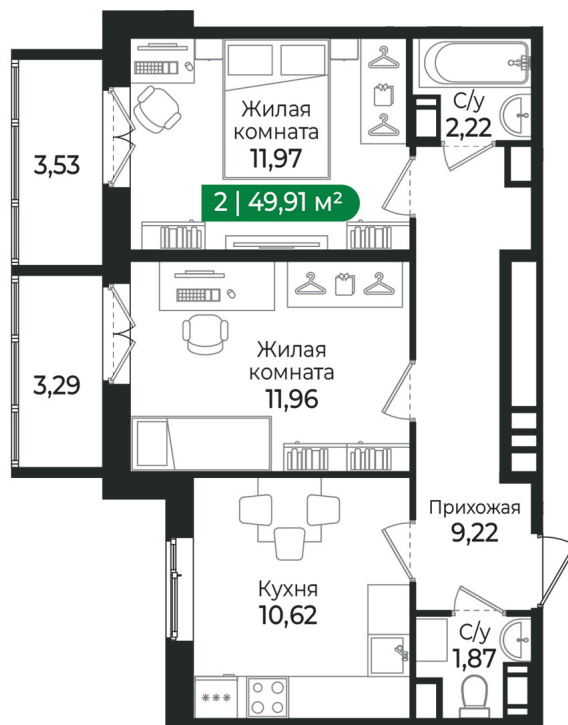

Номер: 231

2 комнатная 49.91 м²

Отсканируйте QR-код и
смотрите на сайте sertolovo-park.ru

8 194 310 руб.

В ипотеку от 18 362 руб.

Чистовая отделка

Лес

С балконом

Корпус	4 очередь	Этаж	2
Секция	6		

Адрес офиса продаж

Ленинградская обл, Всеволожский р-н, г Сертолово

03.04.2025 12:38 (Мск)

Не является публичной офертой, цена может быть скорректирована. Информация взята с сайта «sertolovo-park.ru»

На этаже 2

2 комнатная 49.91 м²

Адрес офиса продаж

Ленинградская обл, Всеволожский рн, г Сертолово

03.04.2025 12:38 (Мск)

Не является публичной офертой, цена может быть скорректирована. Информация взята с сайта «sertolovo-park.ru»

На генплане 4 очередь

2 комнатная 49.91 м²

Адрес офиса продаж

Ленинградская обл, Всеволожский р-н, г
Сертолово

03.04.2025 12:38 (Мск)

Не является публичной офертой, цена может быть скорректирована. Информация взята с сайта «sertolovo-park.ru»