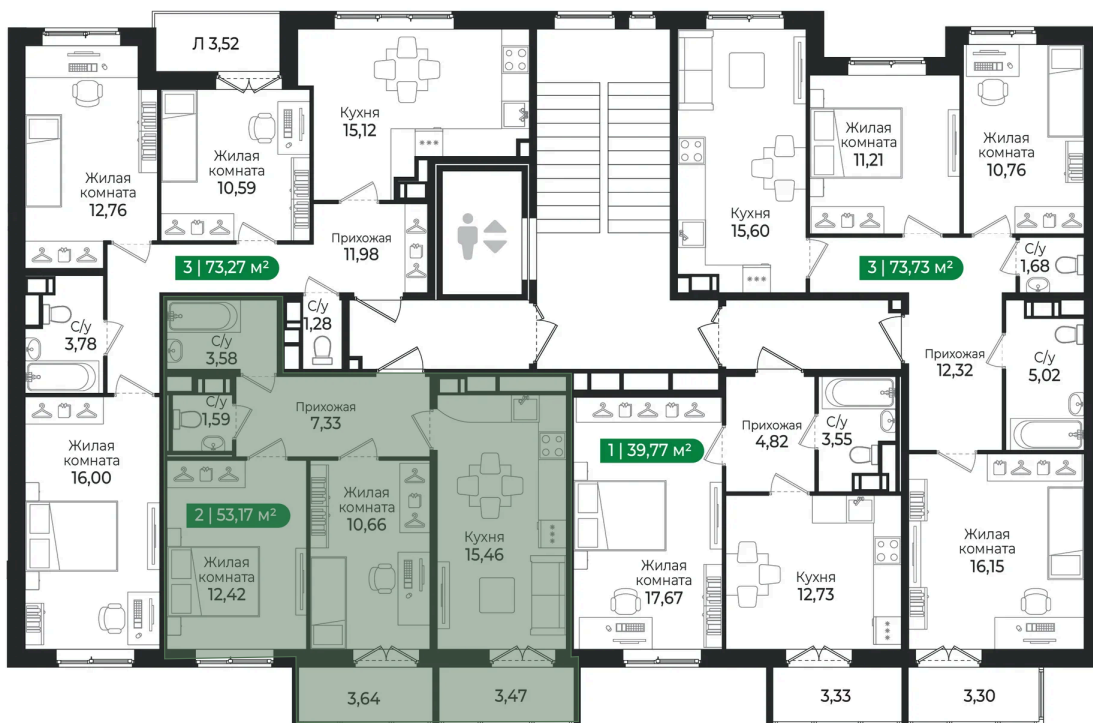

Номер: 356

2 комнатная 53.17 м²

Отсканируйте QR-код и
смотрите на сайте sertolovo-park.ru

8 738 490 руб.

В ипотеку от 19 581 руб.

Чистовая отделка

Двор

С балконом

На этаже 4

2 комнатная 53.17 м²

Адрес офиса продаж

Ленинградская обл, Всеволожский р-н, г Сертолово

03.04.2025 12:48 (Мск)

Не является публичной офертой, цена может быть скорректирована. Информация взята с сайта «sertolovo-park.ru»

На генплане 4 очередь

2 комнатная 53.17 м²

Адрес офиса продаж

Ленинградская обл, Всеволожский р-н, г
Сертолово

03.04.2025 12:48 (Мск)

Не является публичной офертой, цена может быть скорректирована. Информация взята с сайта «sertolovo-park.ru»