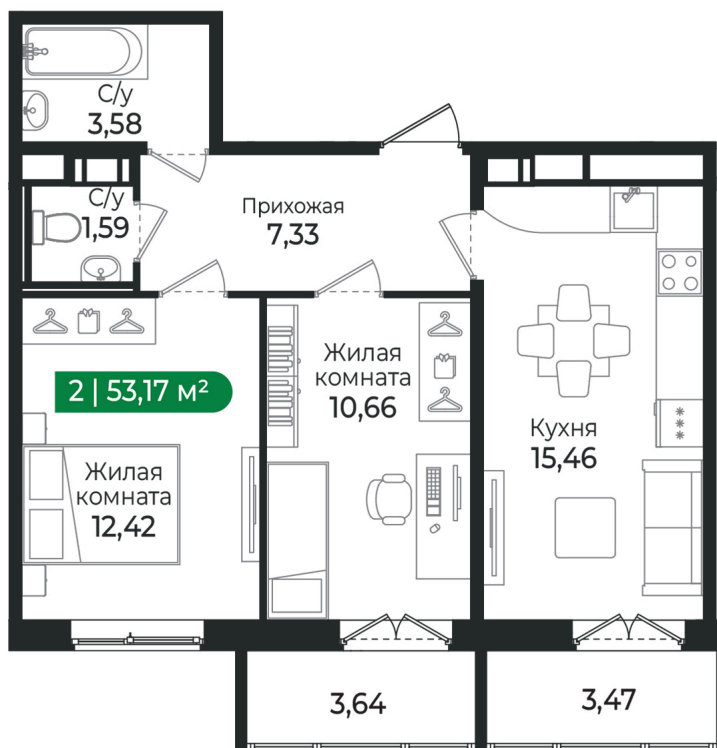

Номер: 356

2 комнатная 53.17 м²

Отсканируйте QR-код и
смотрите на сайте sertolovo-park.ru

8 738 490 руб.

В ипотеку от 19 581 руб.

Чистовая отделка

Двор

С балконом

| | | | |
|--------|-----------|------|---|
| Корпус | 4 очередь | Этаж | 4 |
| Секция | 11 | | |

Адрес офиса продаж

Ленинградская обл, Всеволожский р-н, г Сертолово

03.04.2025 12:48 (Мск)

Не является публичной офертой, цена может быть скорректирована. Информация взята с сайта «sertolovo-park.ru»

На этаже 4

2 комнатная 53.17 м²

Адрес офиса продаж

Ленинградская обл, Всеволожский р-н, г Сертолово

03.04.2025 12:48 (Мск)

Не является публичной офертой, цена может быть скорректирована. Информация взята с сайта «sertolovo-park.ru»

На генплане 4 очередь

2 комнатная 53.17 м²

Адрес офиса продаж

Ленинградская обл, Всеволожский р-н, г
Сертолово

03.04.2025 12:48 (Мск)

Не является публичной офертой, цена может быть скорректирована. Информация взята с сайта «sertolovo-park.ru»