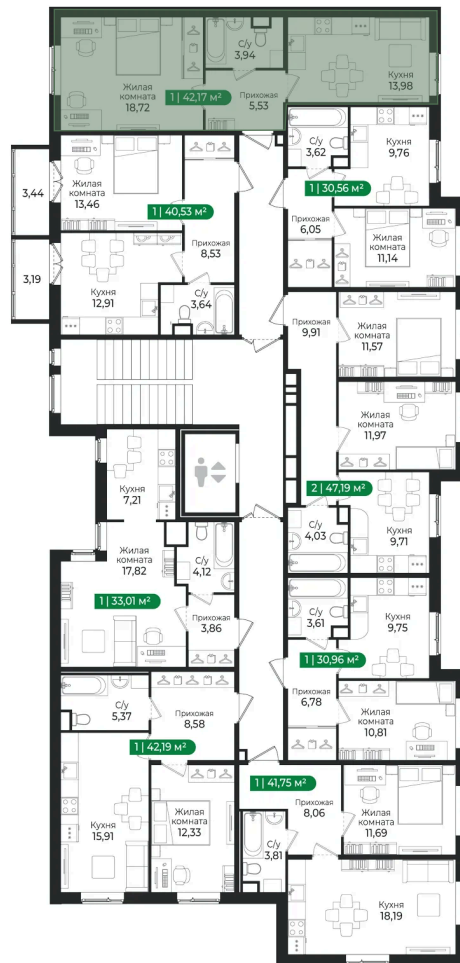

Номер: 381

1 комнатная 42.17 м²

Отсканируйте QR-код и
смотрите на сайте sertolovo-park.ru

8 138 810 руб.

В ипотеку от 16 066 руб.

Чистовая отделка

Во двор

Европланировка

Корпус	4 очередь	Этаж	2
Секция	12	Сдача	2 кв. 2027

25.06.2026 00:31 (Мск)

Не является публичной офертой, цена может быть скорректирована.
Информация взята с сайта «sertolovo-park.ru».

На этаже 2

1 комнатная 42.17 м²

25.06.2026 00:31 (Мск)

Не является публичной офертой, цена может быть скорректирована.

Информация взята с сайта «sertolovo-park.ru».

На генплане 4 очередь

1 комнатная 42.17 м²

25.06.2026 00:31 (Мск)

Не является публичной офертой, цена может быть скорректирована.
Информация взята с сайта «sertolovo-park.ru».