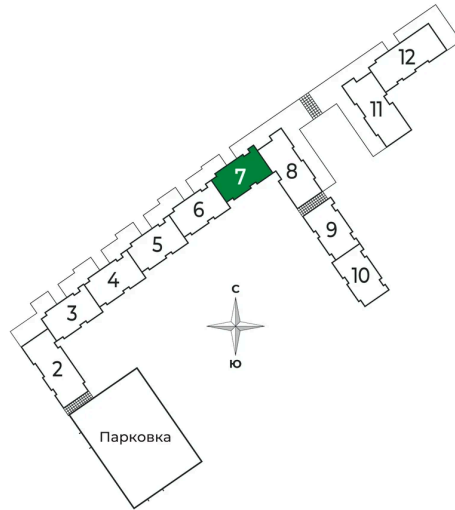

# 2 комнатная 52.71 м<sup>2</sup>

Отсканируйте QR-код и  
смотрите на сайте sertolovo-  
park.ru

~~9 840 957 руб.~~

**9 152 090 руб.**

В ипотеку от 20 508 руб.

Чистовая отделка

Во двор

Корпус	2 очередь	Этаж	2
Секция	7	Сдача	2 кв. 2025

# На этаже 2

2 комнатная 52.71 м<sup>2</sup>

Адрес офиса продаж

Ленинградская обл, Всеволожский рн, г Сертолово

04.04.2025 07:37 (Мск)

Не является публичной офертой, цена может быть скорректирована. Информация взята с сайта «sertolovo-park.ru»

# На генплане 2 очередь

2 комнатная 52.71 м<sup>2</sup>

Адрес офиса продаж

Ленинградская обл, Всеволожский р-н, г  
Сертолово

04.04.2025 07:37 (Мск)

Не является публичной офертой, цена может быть скорректирована. Информация взята с сайта «sertolovo-park.ru»