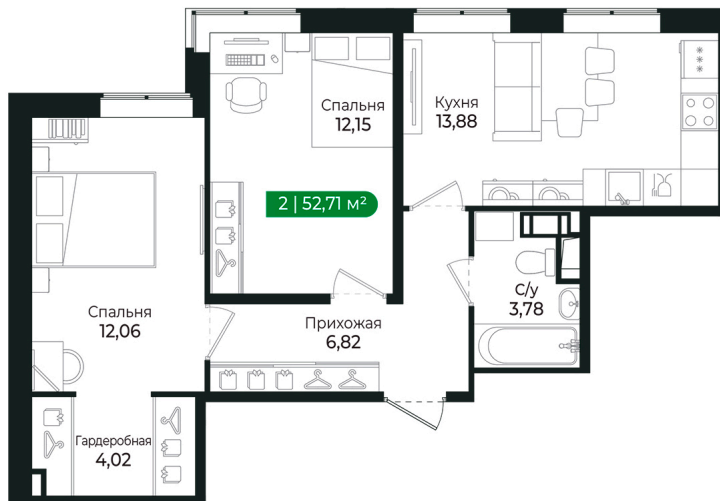

# 2 комнатная 52.71 м<sup>2</sup>

Отсканируйте QR-код и  
смотрите на сайте sertolovo-  
park.ru

~~9 840 957 руб.~~

**9 152 090 руб.**

В ипотеку от 20 508 руб.

Чистовая отделка

Во двор

Корпус	2 очередь	Этаж	2
Секция	7	Сдача	2 кв. 2025

# На этаже 2

2 комнатная 52.71 м<sup>2</sup>

Адрес офиса продаж

Ленинградская обл, Всеволожский рн, г Сертолово

04.04.2025 07:37 (Мск)

Не является публичной офертой, цена может быть скорректирована. Информация взята с сайта «sertolovo-park.ru»

# На генплане 2 очередь

2 комнатная 52.71 м<sup>2</sup>

Адрес офиса продаж

Ленинградская обл, Всеволожский р-н, г  
Сертолово

04.04.2025 07:37 (Мск)

Не является публичной офертой, цена может быть скорректирована. Информация взята с сайта «sertolovo-park.ru»