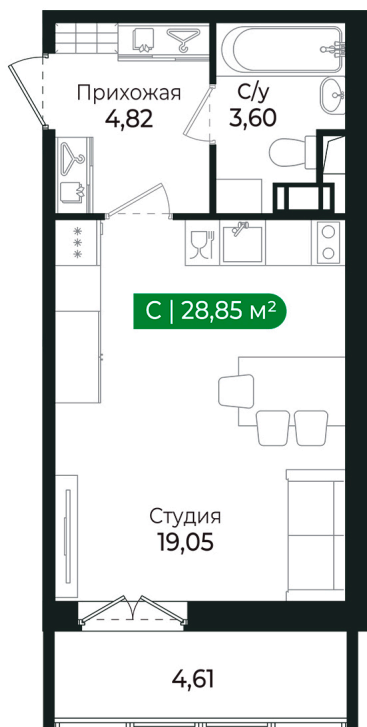

Номер: 138

Студия 28.85 м²

Отсканируйте QR-код и
смотрите на сайте sertolovo-park.ru

5 585 360 руб.

В ипотеку от 11 639 руб.

Чистовая отделка

Во двор

С балконом

Корпус

3 очередь

Этаж

3

Секция

6

Сдача

4 кв. 2025

22.11.2024, 02:57

Не является публичной офертой, цена может быть скорректирована.
Информация взята с сайта «sertolovo-park.ru»

На этаже 3

Студия 28.85 м²

22.11.2024, 02:57

Не является публичной офертой, цена может быть скорректирована.

Информация взята с сайта «sertolovo-park.ru»

На генплане 3 очередь

Студия 28.85 м²

22.11.2024, 02:57

Не является публичной офертой, цена может быть скорректирована.
Информация взята с сайта «sertolovo-park.ru»