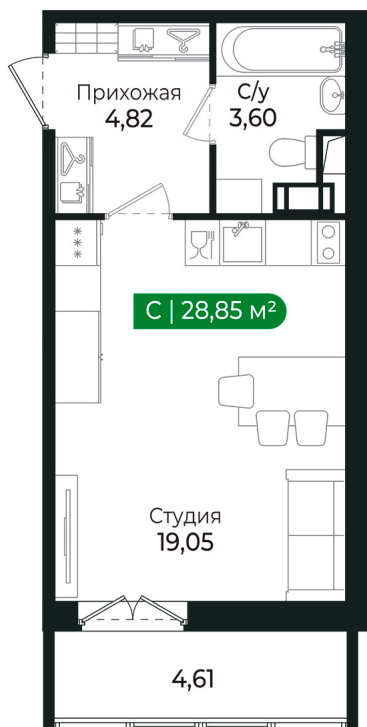

Номер: 138

Студия 28.85 м²

Отсканируйте QR-код и
смотрите на сайте sertolovo-park.ru

5 671 910 руб.

В ипотеку от 12 710 руб.

Чистовая отделка

Во двор

С балконом

Корпус	3 очередь	Этаж	3
Секция	6	Сдача	4 кв. 2025

Адрес офиса продаж

Ленинградская обл, Всеволожский р-н, г Сертолово

04.04.2025 07:26 (Мск)

Не является публичной офертой, цена может быть скорректирована. Информация взята с сайта «sertolovo-park.ru»

На этаже 3

Студия 28.85 м²

Адрес офиса продаж
Ленинградская обл, Всеволожский р-н, г Сертолово

04.04.2025 07:26 (Мск)

Не является публичной офертой, цена может быть скорректирована. Информация взята с сайта «sertolovo-park.ru»

На генплане 3 очередь

Студия 28.85 м²

Адрес офиса продаж

Ленинградская обл, Всеволожский р-н, г
Сертолово

04.04.2025 07:26 (Мск)

Не является публичной офертой, цена может быть скорректирована. Информация взята с сайта «sertolovo-park.ru»