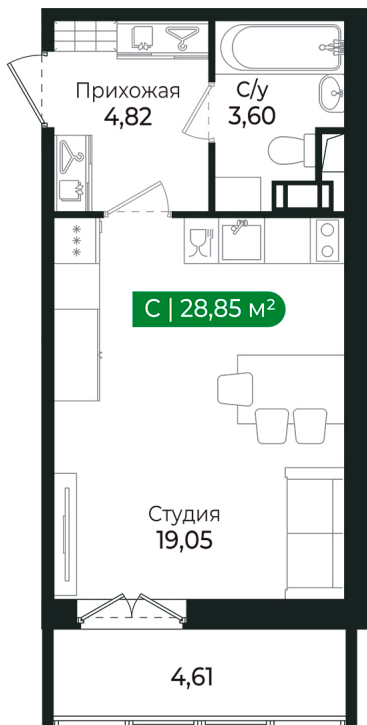

Номер: 138

Студия 28.85 м²

Отсканируйте QR-код и
смотрите на сайте sertolovo-park.ru

~~4 904 500 руб.~~

4 512 140 руб.

В ипотеку от 14 067 руб.

Скидка 8% на студии

Чистовая отделка

Во двор

С балконом

Корпус

3 очередь

Этаж

3

Секция

6

Сдача

4 кв. 2025

19.09.2024, 21:29

Не является публичной офертой, цена может быть скорректирована.
Информация взята с сайта «sertolovo-park.ru»

На этаже 3

Студия 28.85 м²

19.09.2024, 21:29

Не является публичной офертой, цена может быть скорректирована.
Информация взята с сайта «sertolovo-park.ru»

На генплане 3 очередь

Студия 28.85 м²

19.09.2024, 21:29

Не является публичной офертой, цена может быть скорректирована.
Информация взята с сайта «sertolovo-park.ru»