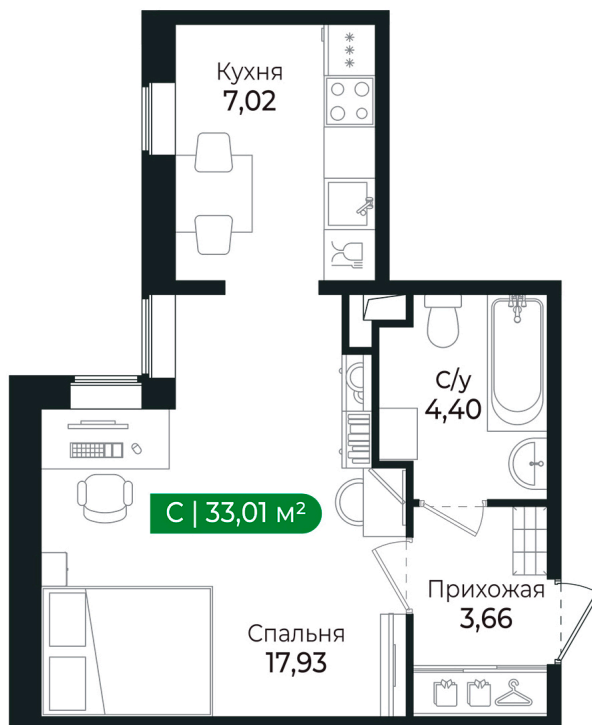

Номер: 51

Студия 33.01 м²

Отсканируйте QR-код и
смотрите на сайте sertolovo-park.ru

6 199 278 руб.

В ипотеку от 13 891 руб.

Чистовая отделка

Во двор

Корпус	3 очередь	Этаж	2
Секция	3	Сдача	4 кв. 2025

Студия 33.01 м²

Адрес офиса продаж

Ленинградская обл, Всеволожский р-н, г Сертолово

02.04.2025 13:49 (Мск)

Не является публичной офертой, цена может быть скорректирована. Информация взята с сайта «sertolovo-park.ru»

На генплане 3 очередь

Студия 33.01 м²

Адрес офиса продаж

Ленинградская обл, Всеволожский р-н, г
Сертолово

02.04.2025 13:49 (Мск)

Не является публичной офертой, цена может быть скорректирована. Информация взята с сайта «sertolovo-park.ru»