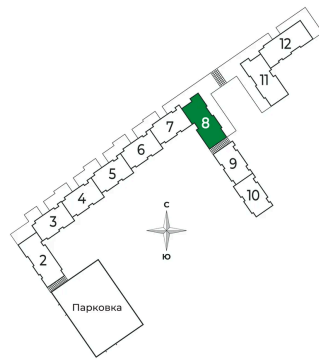

С лоджией

Корпус

2 очередь

Этаж

4

Секция

8

Сдача

2 кв. 2025

24.11.2024, 02:20

Не является публичной офертой, цена может быть скорректирована.
Информация взята с сайта «sertolovo-park.ru»

На этаже 4

2 комнатная 75.16 м²

24.11.2024, 02:20

Не является публичной офертой, цена может быть скорректирована.
Информация взята с сайта «sertolovo-park.ru»

На генплане 2 очередь

2 комнатная 75.16 м²

24.11.2024, 02:20

Не является публичной офертой, цена может быть скорректирована.
Информация взята с сайта «sertolovo-park.ru»