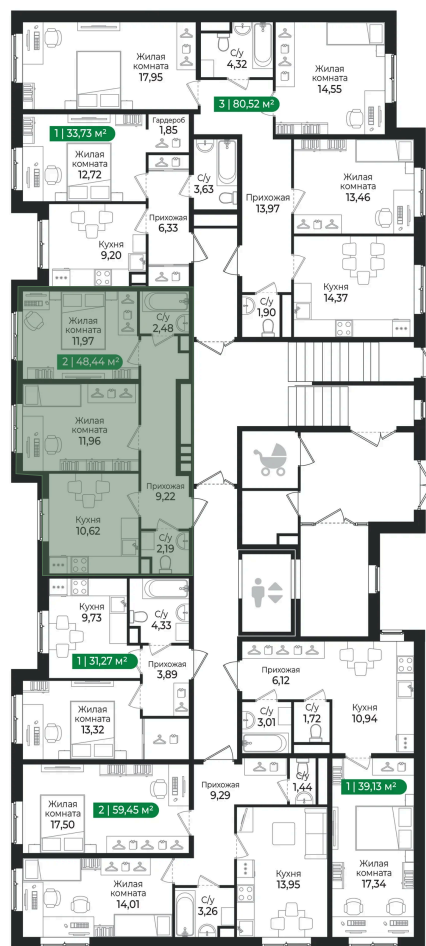

Номер: 225

# 2 комнатная 48.44 м<sup>2</sup>

Отсканируйте QR-код и  
смотрите на сайте [sertolovo-park.ru](http://sertolovo-park.ru)

## 8 041 040 руб.

В ипотеку от 18 018 руб.

Чистовая отделка

Лес

Корпус	4 очередь	Этаж	1
Секция	6		

Адрес офиса продаж

Ленинградская обл, Всеволожский р-н, г Сертолово

04.04.2025 07:42 (Мск)

# На этаже 1

2 комнатная 48.44 м<sup>2</sup>

Адрес офиса продаж

Ленинградская обл, Всеволожский рн, г Сертолово

04.04.2025 07:42 (Мск)

Не является публичной офертой, цена может быть скорректирована. Информация взята с сайта «sertolovo-park.ru»