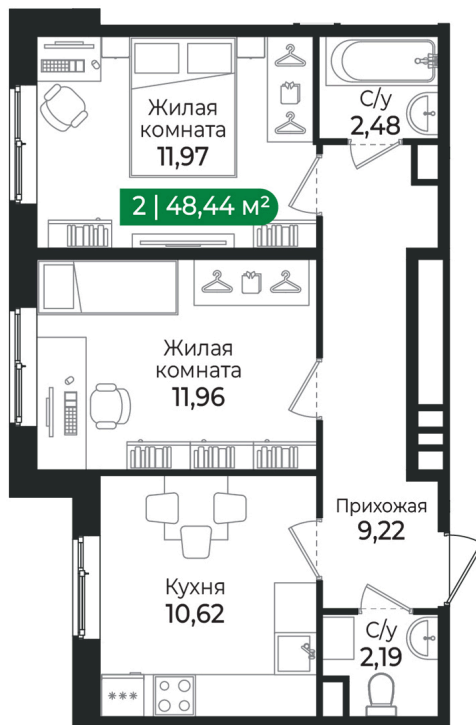

Номер: 225

# 2 комнатная 48.44 м<sup>2</sup>

Отсканируйте QR-код и  
смотрите на сайте [sertolovo-park.ru](http://sertolovo-park.ru)

## 8 041 040 руб.

В ипотеку от 18 018 руб.

Чистовая отделка

Лес

Корпус	4 очередь	Этаж	1
Секция	6		

Адрес офиса продаж

Ленинградская обл, Всеволожский р-н, г Сертолово

04.04.2025 07:42 (Мск)

# На генплане 4 очередь

2 комнатная 48.44 м<sup>2</sup>

Адрес офиса продаж

Ленинградская обл, Всеволожский р-н, г  
Сертолово

04.04.2025 07:42 (Мск)

Не является публичной офертой, цена может быть скорректирована. Информация взята с сайта «sertolovo-park.ru»