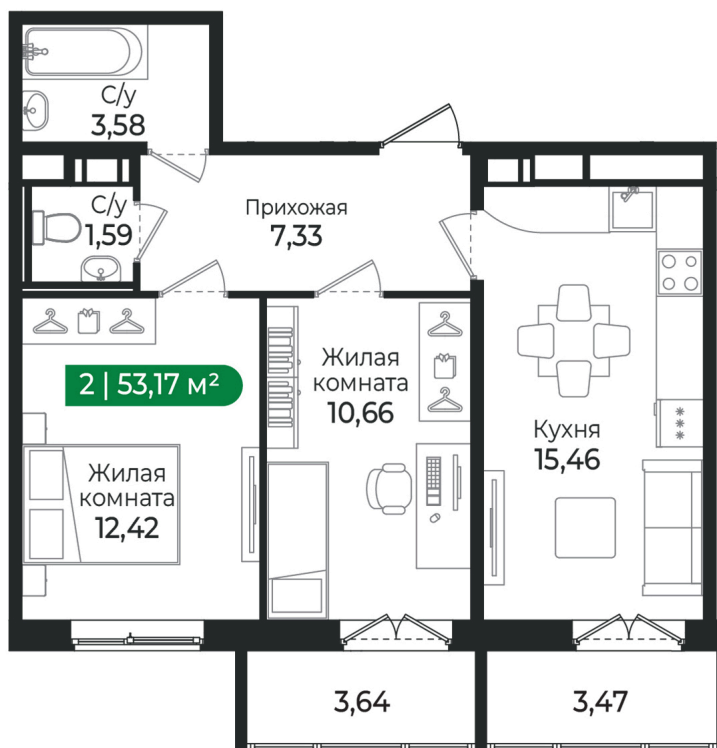

# 2 комнатная 53.17 м<sup>2</sup>

Отсканируйте QR-код и  
смотрите на сайте [sertolovo-park.ru](http://sertolovo-park.ru)

## 8 840 570 руб.

В ипотеку от 19 810 руб.

Чистовая отделка

Двор

С балконом

Корпус

4 очередь

Этаж

# На этаже 6

2 комнатная 53.17 м<sup>2</sup>

Адрес офиса продаж

Ленинградская обл, Всеволожский р-н, г Сертолово

03.04.2025 12:39 (Мск)

Не является публичной офертой, цена может быть скорректирована. Информация взята с сайта «sertolovo-park.ru»

# На генплане 4 очередь

2 комнатная 53.17 м<sup>2</sup>

Адрес офиса продаж

Ленинградская обл, Всеволожский р-н, г  
Сертолово

03.04.2025 12:39 (Мск)

Не является публичной офертой, цена может быть скорректирована. Информация взята с сайта «sertolovo-park.ru»