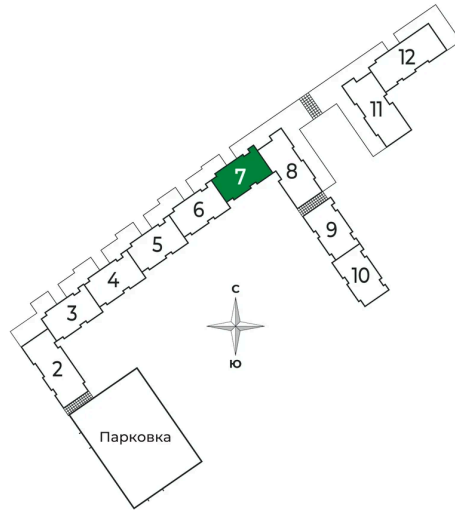

Корпус	2 очередь	Этаж	2
Секция	7	Сдача	2 кв. 2025

Адрес офиса продаж

Ленинградская обл, Всеволожский р-н, г Сертолово

03.04.2025 12:45 (Мск)

Не является публичной офертой, цена может быть скорректирована. Информация взята с сайта «sertolovo-park.ru»

На этаже 2

1 комнатная 33.22 м²

Адрес офиса продаж

Ленинградская обл, Всеволожский р-н, г Сертолово

03.04.2025 12:45 (Мск)

Не является публичной офертой, цена может быть скорректирована. Информация взята с сайта «sertolovo-park.ru»

На генплане 2 очередь

1 комнатная 33.22 м²

Адрес офиса продаж

Ленинградская обл, Всеволожский р-н, г
Сертолово

03.04.2025 12:45 (Мск)

Не является публичной офертой, цена может быть скорректирована. Информация взята с сайта «sertolovo-park.ru»