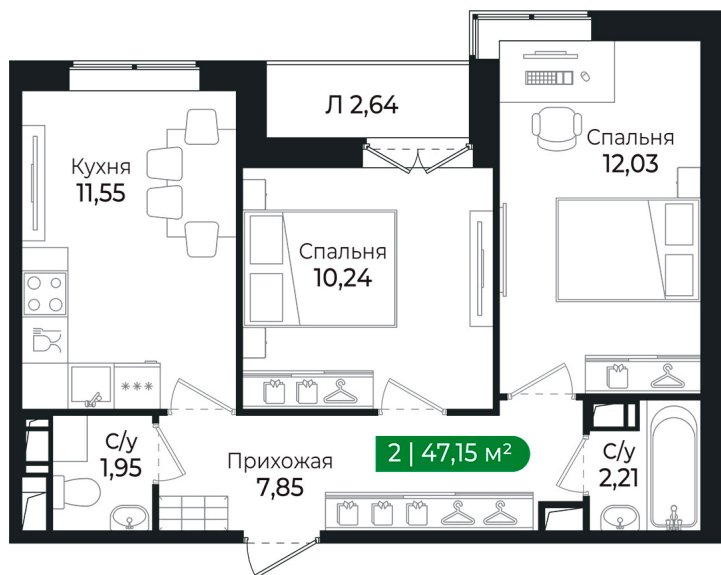

Номер: 50

2 комнатная 47.15 м²

Отсканируйте QR-код и
смотрите на сайте sertolovo-park.ru

8 699 175 руб.

В ипотеку от 19 493 руб.

Чистовая отделка

Во двор

С лоджией

Корпус	3 очередь	Этаж	8
Секция	2	Сдача	4 кв. 2025

Адрес офиса продаж

Ленинградская обл, Всеволожский р-н, г Сертолово

02.04.2025 14:22 (Мск)

Не является публичной офертой, цена может быть скорректирована. Информация взята с сайта «sertolovo-park.ru»

На этаже 8

2 комнатная 47.15 м²

Адрес офиса продаж

Ленинградская обл, Всеволожский р-н, г Сертолово

02.04.2025 14:22 (Мск)

Не является публичной офертой, цена может быть скорректирована. Информация взята с сайта «sertolovo-park.ru»

На генплане 3 очередь

2 комнатная 47.15 м²

Адрес офиса продаж

Ленинградская обл, Всеволожский р-н, г
Сертолово

02.04.2025 14:22 (Мск)

Не является публичной офертой, цена может быть скорректирована. Информация взята с сайта «sertolovo-park.ru»