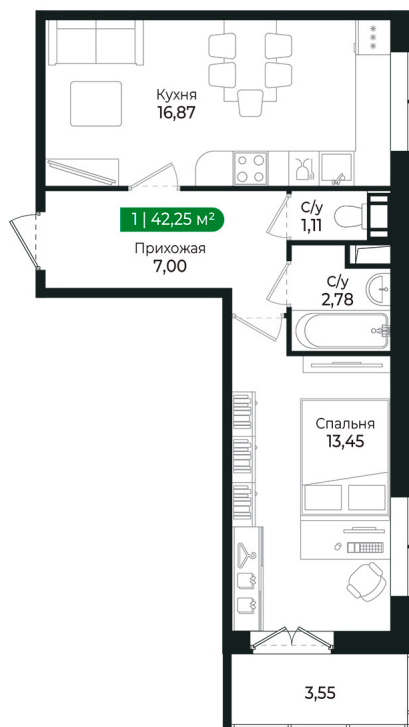

Номер: 422

1 комнатная 42.25 м²

Отсканируйте QR-код и
смотрите на сайте
sertolovo-park.ru

8 538 725 руб.

В ипотеку от 19 133 руб.

Чистовая отделка

Во двор

С балконом

Корпус	2 очередь	Этаж	8
Секция	12	Сдача	2 кв. 2025

Адрес офиса продаж

Ленинградская обл, Всеволожский р-н, г Сертолово

03.04.2025 16:55 (Мск)

Не является публичной офертой, цена может быть скорректирована. Информация взята с сайта «sertolovo-park.ru»

На этаже 8

1 комнатная 42.25 м²

Адрес офиса продаж

Ленинградская обл, Всеволожский р-н, г Сертолово

03.04.2025 16:55 (Мск)

Не является публичной офертой, цена может быть скорректирована. Информация взята с сайта «sertolovo-park.ru»

На генплане 2 очередь

1 комнатная 42.25 м²

Адрес офиса продаж

Ленинградская обл, Всеволожский р-н, г
Сертолово

03.04.2025 16:55 (Мск)

Не является публичной офертой, цена может быть скорректирована. Информация взята с сайта «sertolovo-park.ru»