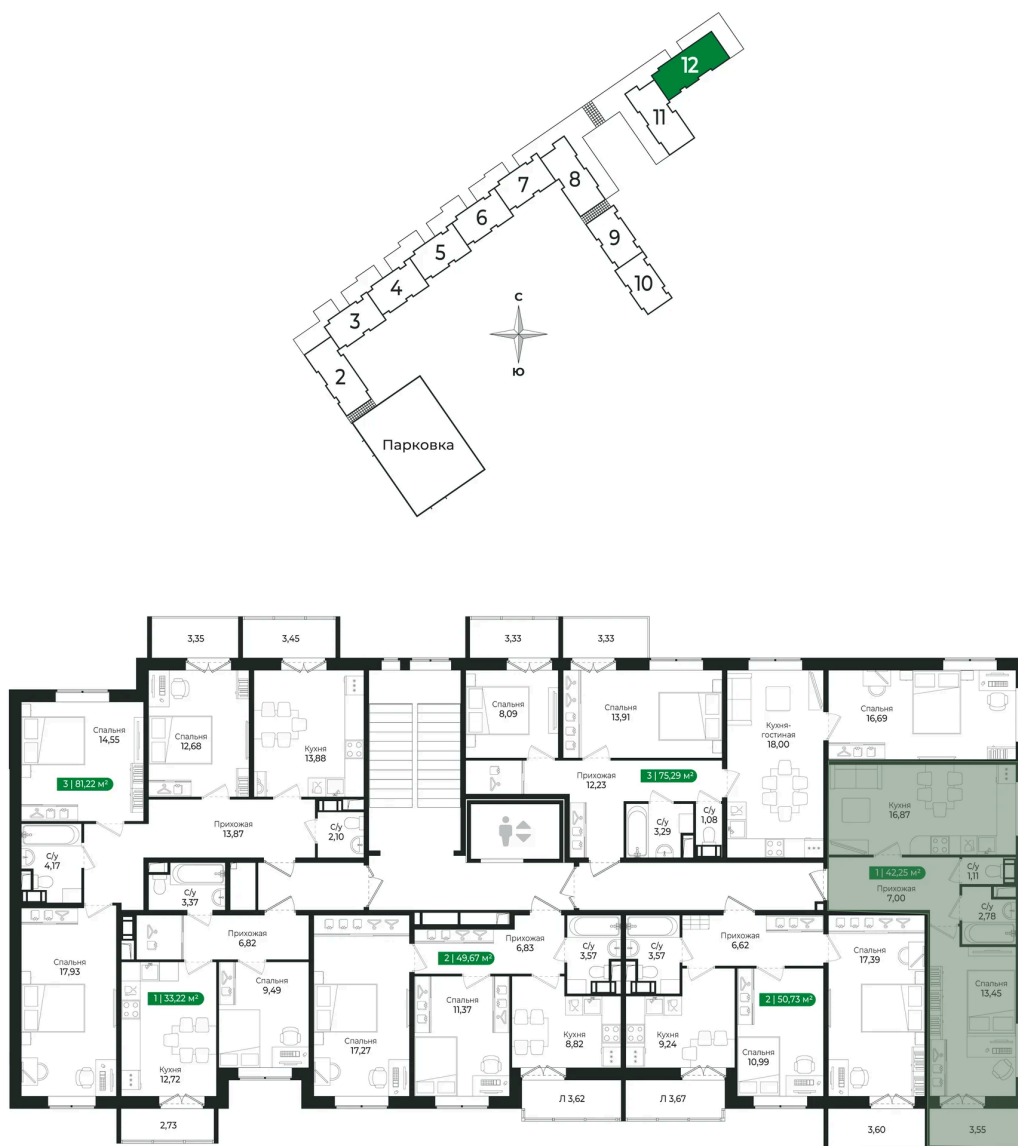

Номер: 422

1 комнатная 42.25 м²

Отсканируйте QR-код и
смотрите на сайте
sertolovo-park.ru

8 538 725 руб.

В ипотеку от 19 133 руб.

Чистовая отделка

Во двор

С балконом

На этаже 8

1 комнатная 42.25 м²

Адрес офиса продаж

Ленинградская обл, Всеволожский р-н, г Сертолово

03.04.2025 16:55 (Мск)

Не является публичной офертой, цена может быть скорректирована. Информация взята с сайта «sertolovo-park.ru»