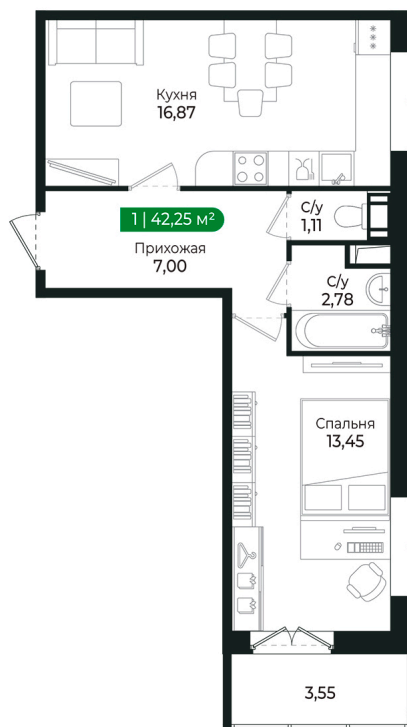

Номер: 422

1 комнатная 42.25 м²

Отсканируйте QR-код и
смотрите на сайте sertolovo-park.ru

8 411 975 руб.

В ипотеку от 11 678 руб.

Чистовая отделка

Во двор

С балконом

Корпус	2 очередь	Этаж	8
Секция	12	Сдача	2 кв. 2025

23.11.2024, 16:00

Не является публичной офертой, цена может быть скорректирована.
Информация взята с сайта «sertolovo-park.ru»

На этаже 8

1 комнатная 42.25 м²

23.11.2024, 16:00

Не является публичной офертой, цена может быть скорректирована.

Информация взята с сайта «sertolovo-park.ru»

На генплане 2 очередь

1 комнатная 42.25 м²

23.11.2024, 16:00

Не является публичной офертой, цена может быть скорректирована.
Информация взята с сайта «sertolovo-park.ru»