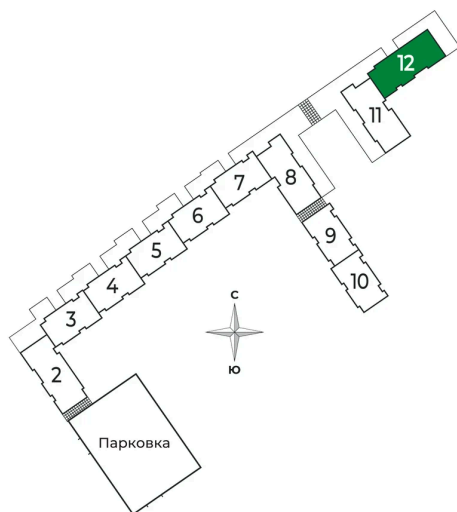

Номер: 422

1 комнатная 42.25 м²

Отсканируйте QR-код и
смотрите на сайте sertolovo-park.ru

8 411 975 руб.

В ипотеку от 11 678 руб.

Чистовая отделка

Во двор

С балконом

Корпус	2 очередь	Этаж	8
Секция	12	Сдача	2 кв. 2025

23.11.2024, 16:00

Не является публичной офертой, цена может быть скорректирована.
Информация взята с сайта «sertolovo-park.ru»

На этаже 8

1 комнатная 42.25 м²

23.11.2024, 16:00

Не является публичной офертой, цена может быть скорректирована.

Информация взята с сайта «sertolovo-park.ru»

На генплане 2 очередь

1 комнатная 42.25 м²

23.11.2024, 16:00

Не является публичной офертой, цена может быть скорректирована.
Информация взята с сайта «sertolovo-park.ru»