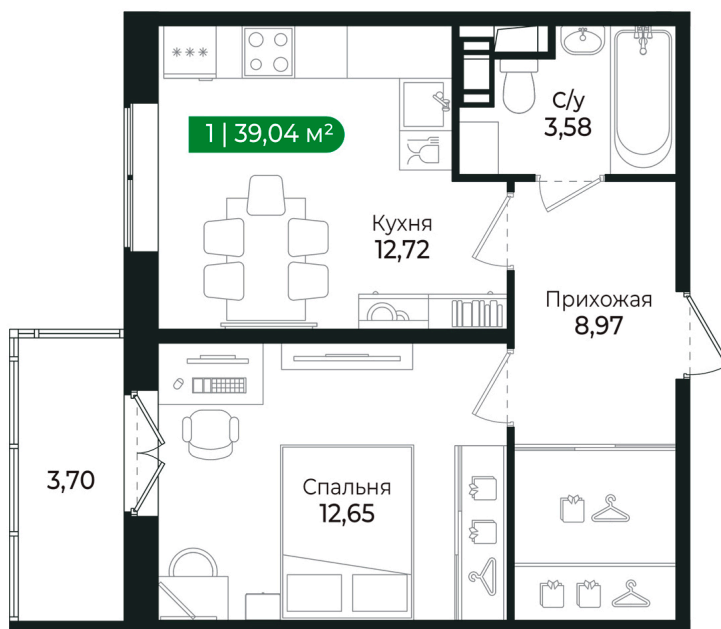

Номер: 251

1 комнатная 39.04 м²

Отсканируйте QR-код и
смотрите на сайте sertolovo-park.ru

7 932 928 руб.

В ипотеку от 17 776 руб.

Чистовая отделка

Во двор

С балконом

Корпус	2 очередь	Этаж	6
Секция	8	Сдача	2 кв. 2025

Адрес офиса продаж

Ленинградская обл, Всеволожский р-н, г Сертолово

03.04.2025 12:38 (Мск)

Не является публичной офертой, цена может быть скорректирована. Информация взята с сайта «sertolovo-park.ru»

На этаже 6

1 комнатная 39.04 м²

Адрес офиса продаж

Ленинградская обл, Всеволожский р-н, г Сертолово

03.04.2025 12:38 (Мск)

Не является публичной офертой, цена может быть скорректирована. Информация взята с сайта «sertolovo-park.ru»

На генплане 2 очередь

1 комнатная 39.04 м²

Адрес офиса продаж

Ленинградская обл, Всеволожский р-н, г
Сертолово

03.04.2025 12:38 (Мск)

Не является публичной офертой, цена может быть скорректирована. Информация взята с сайта «sertolovo-park.ru»