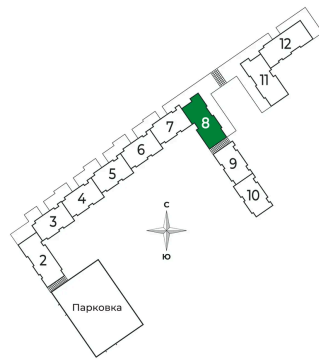

Номер: 251

1 комнатная 39.04 м²

Отсканируйте QR-код и
смотрите на сайте sertolovo-park.ru

7 932 928 руб.

В ипотеку от 17 776 руб.

Чистовая отделка

Во двор

С балконом

Корпус	2 очередь	Этаж	6
Секция	8	Сдача	2 кв. 2025

Адрес офиса продаж

Ленинградская обл, Всеволожский р-н, г Сертолово

03.04.2025 12:38 (Мск)

Не является публичной офертой, цена может быть скорректирована. Информация взята с сайта «sertolovo-park.ru»

На этаже 6

1 комнатная 39.04 м²

Адрес офиса продаж

Ленинградская обл, Всеволожский р-н, г Сертолово

03.04.2025 12:38 (Мск)

Не является публичной офертой, цена может быть скорректирована. Информация взята с сайта «sertolovo-park.ru»

На генплане 2 очередь

1 комнатная 39.04 м²

Адрес офиса продаж

Ленинградская обл, Всеволожский р-н, г
Сертолово

03.04.2025 12:38 (Мск)

Не является публичной офертой, цена может быть скорректирована. Информация взята с сайта «sertolovo-park.ru»