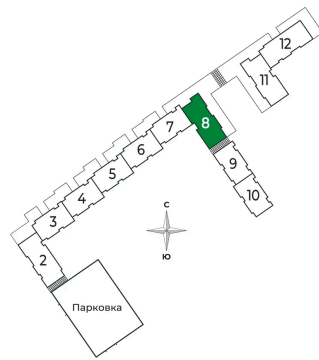

Номер: 251

1 комнатная 39.04 м²

Отсканируйте QR-код и
смотрите на сайте sertolovo-park.ru

7 815 808 руб.

В ипотеку от 10 850 руб.

Чистовая отделка

Во двор

С балконом

Корпус	2 очередь	Этаж	6
Секция	8	Сдача	2 кв. 2025

24.11.2024, 04:38

Не является публичной офертой, цена может быть скорректирована.
Информация взята с сайта «sertolovo-park.ru»

На этаже 6

1 комнатная 39.04 м²

24.11.2024, 04:38

Не является публичной офертой, цена может быть скорректирована.

Информация взята с сайта «sertolovo-park.ru»

На генплане 2 очередь

1 комнатная 39.04 м²

24.11.2024, 04:38

Не является публичной офертой, цена может быть скорректирована.
Информация взята с сайта «sertolovo-park.ru»