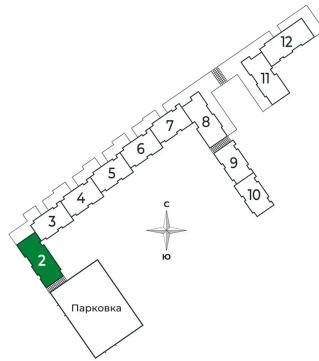

Корпус	2 очередь	Этаж	6
Секция	2	Сдача	2 кв. 2025

Адрес офиса продаж

Ленинградская обл, Всеволожский р-н, г Сертолово

02.04.2025 13:56 (Мск)

Не является публичной офертой, цена может быть скорректирована. Информация взята с сайта «sertolovo-park.ru»

На этаже 6

2 комнатная 49.66 м²

Адрес офиса продаж

Ленинградская обл, Всеволожский р-н, г Сертолово

02.04.2025 13:56 (Мск)

Не является публичной офертой, цена может быть скорректирована. Информация взята с сайта «sertolovo-park.ru»

На генплане 2 очередь

2 комнатная 49.66 м²

Адрес офиса продаж

Ленинградская обл, Всеволожский р-н, г
Сертолово

02.04.2025 13:56 (Мск)

Не является публичной офертой, цена может быть скорректирована. Информация взята с сайта «sertolovo-park.ru»