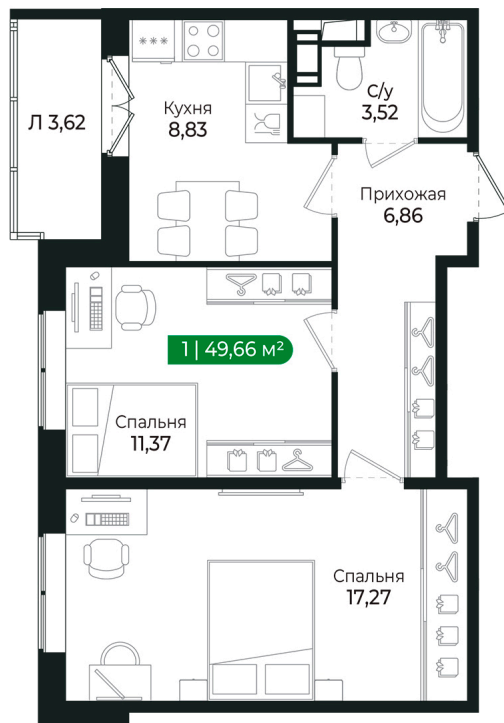

Номер: 31

2 комнатная 49.66 м²

Отсканируйте QR-код и
смотрите на сайте sertolovo-park.ru

9 872 408 руб.

В ипотеку от 22 122 руб.

Чистовая отделка

Вид на лес

С лоджией

Корпус	2 очередь	Этаж	6
Секция	2	Сдача	2 кв. 2025

Адрес офиса продаж

Ленинградская обл, Всеволожский р-н, г Сертолово

02.04.2025 13:56 (Мск)

Не является публичной офертой, цена может быть скорректирована. Информация взята с сайта «sertolovo-park.ru»

На этаже 6

2 комнатная 49.66 м²

Адрес офиса продаж

Ленинградская обл, Всеволожский р-н, г Сертолово

02.04.2025 13:56 (Мск)

Не является публичной офертой, цена может быть скорректирована. Информация взята с сайта «sertolovo-park.ru»

На генплане 2 очередь

2 комнатная 49.66 м²

Адрес офиса продаж

Ленинградская обл, Всеволожский р-н, г
Сертолово

02.04.2025 13:56 (Мск)

Не является публичной офертой, цена может быть скорректирована. Информация взята с сайта «sertolovo-park.ru»