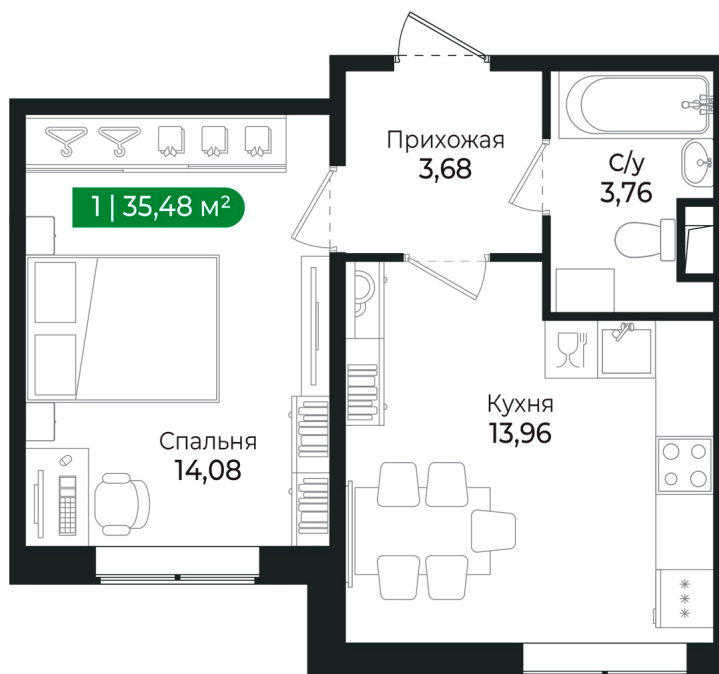

Номер: 68

Отсканируйте QR-код и
смотрите на сайте sertolovo-park.ru

1 комнатная 35.48 м²

~~5 818 720 руб.~~

5 527 784 руб.

В ипотеку от 15 677 руб.

Скидка 5% на квартиры

Чистовая отделка

Вид на лес

Корпус

2 очередь

Этаж

1

Секция

4

Сдача

2 кв. 2025

19.09.2024, 21:47

Не является публичной офертой, цена может быть скорректирована.
Информация взята с сайта «sertolovo-park.ru»

На этаже 1

1 комнатная 35.48 м²

19.09.2024, 21:47

Не является публичной офертой, цена может быть скорректирована.

Информация взята с сайта «sertolovo-park.ru»

На генплане 2 очередь

1 комнатная 35.48 м²

19.09.2024, 21:47

Не является публичной офертой, цена может быть скорректирована.
Информация взята с сайта «sertolovo-park.ru»