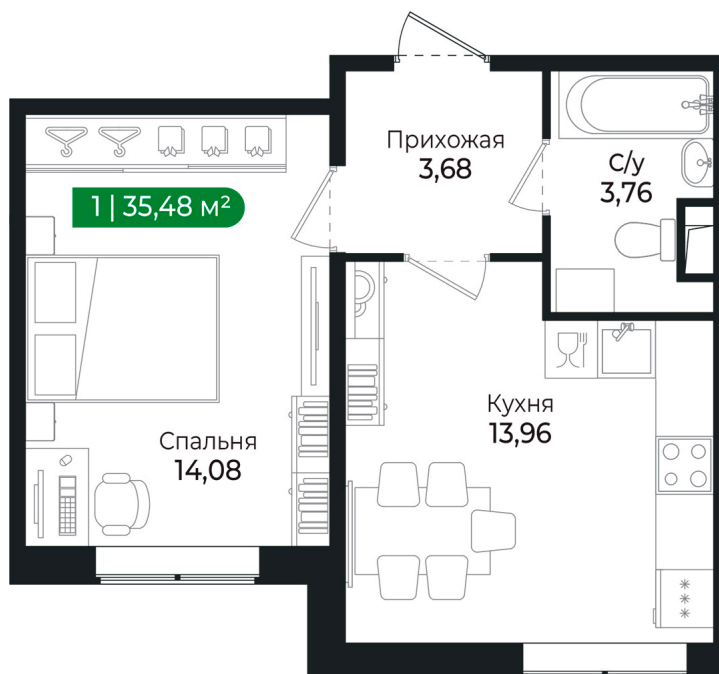

Номер: 68

1 комнатная 35.48 м²

Отсканируйте QR-код и
смотрите на сайте sertolovo-park.ru

6 673 788 руб.

В ипотеку от 9 265 руб.

Чистовая отделка

Вид на лес

Корпус	2 очередь	Этаж	1
Секция	4	Сдача	2 кв. 2025

23.11.2024, 15:17

Не является публичной офертой, цена может быть скорректирована.
Информация взята с сайта «sertolovo-park.ru»

На этаже 1

1 комнатная 35.48 м²

23.11.2024, 15:17

Не является публичной офертой, цена может быть скорректирована.

Информация взята с сайта «sertolovo-park.ru»

На генплане 2 очередь

1 комнатная 35.48 м²

23.11.2024, 15:17

Не является публичной офертой, цена может быть скорректирована.

Информация взята с сайта «sertolovo-park.ru»