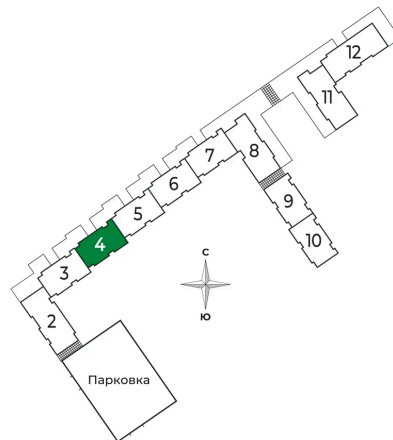

Номер: 68

1 комнатная 35.48 м²

Отсканируйте QR-код и
смотрите на сайте sertolovo-park.ru

6 673 788 руб.

В ипотеку от 9 265 руб.

Чистовая отделка

Вид на лес

Корпус	2 очередь	Этаж	1
Секция	4	Сдача	2 кв. 2025

23.11.2024, 15:17

Не является публичной офертой, цена может быть скорректирована.
Информация взята с сайта «sertolovo-park.ru»

На этаже 1

1 комнатная 35.48 м²

23.11.2024, 15:17

Не является публичной офертой, цена может быть скорректирована.

Информация взята с сайта «sertolovo-park.ru»

На генплане 2 очередь

1 комнатная 35.48 м²

23.11.2024, 15:17

Не является публичной офертой, цена может быть скорректирована.

Информация взята с сайта «sertolovo-park.ru»