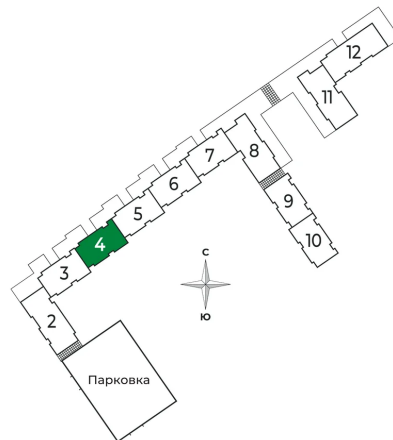

Вид на лес

Корпус

2 очередь

Этаж

1

Секция

4

Сдача

2 кв. 2025

19.09.2024, 21:47

Не является публичной офертой, цена может быть скорректирована.
Информация взята с сайта «sertolovo-park.ru»

На этаже 1

1 комнатная 35.48 м²

19.09.2024, 21:47

Не является публичной офертой, цена может быть скорректирована.

Информация взята с сайта «sertolovo-park.ru»

На генплане 2 очередь

1 комнатная 35.48 м²

19.09.2024, 21:47

Не является публичной офертой, цена может быть скорректирована.
Информация взята с сайта «sertolovo-park.ru»