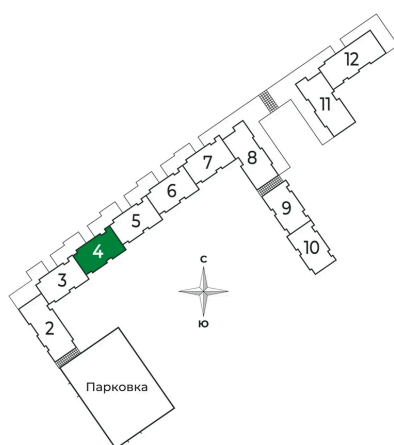

Номер: 68

1 комнатная 35.48 м²

Отсканируйте QR-код и
смотрите на сайте sertolovo-park.ru

6 780 228 руб.

В ипотеку от 22 627 руб.

На улицу

| | | | |
|--------|-----------|-------|------------|
| Корпус | 2 очередь | Этаж | 1 |
| Секция | 4 | Сдача | 2 кв. 2025 |

06.07.2025 00:58 (Мск)

Не является публичной офертой, цена может быть скорректирована.
Информация взята с сайта «sertolovo-park.ru»

На этаже 1

1 комнатная 35.48 м²

06.07.2025 00:58 (Мск)

Не является публичной офертой, цена может быть скорректирована.
Информация взята с сайта «sertolovo-park.ru»

На генплане 2 очередь

1 комнатная 35.48 м²

06.07.2025 00:58 (Мск)

Не является публичной офертой, цена может быть скорректирована.
Информация взята с сайта «sertolovo-park.ru»