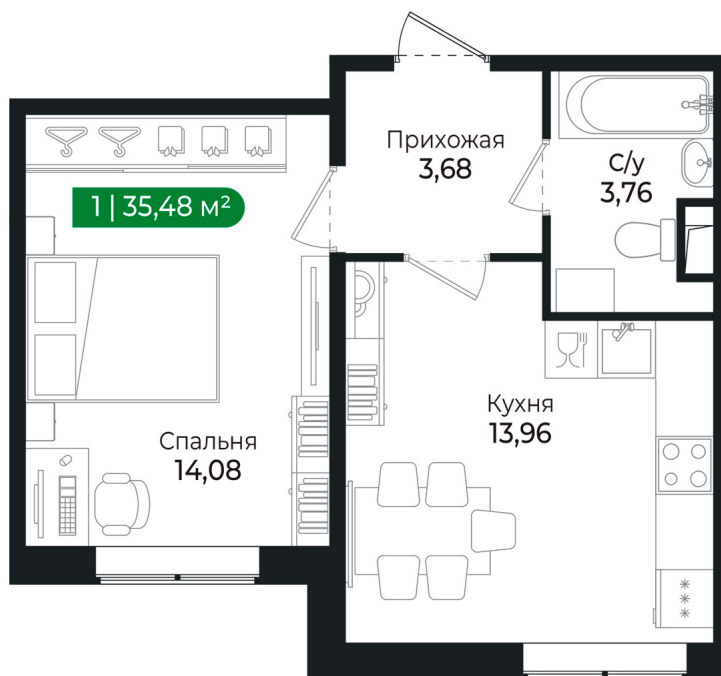

Номер: 68

1 комнатная 35.48 м²

Отсканируйте QR-код и
смотрите на сайте sertolovo-park.ru

6 780 228 руб.

В ипотеку от 22 627 руб.

На улицу

| | | | |
|--------|-----------|-------|------------|
| Корпус | 2 очередь | Этаж | 1 |
| Секция | 4 | Сдача | 2 кв. 2025 |

06.07.2025 00:58 (Мск)

Не является публичной офертой, цена может быть скорректирована.
Информация взята с сайта «sertolovo-park.ru»

На этаже 1

1 комнатная 35.48 м²

06.07.2025 00:58 (Мск)

Не является публичной офертой, цена может быть скорректирована.
Информация взята с сайта «sertolovo-park.ru»

На генплане 2 очередь

1 комнатная 35.48 м²

06.07.2025 00:58 (Мск)

Не является публичной офертой, цена может быть скорректирована.
Информация взята с сайта «sertolovo-park.ru»