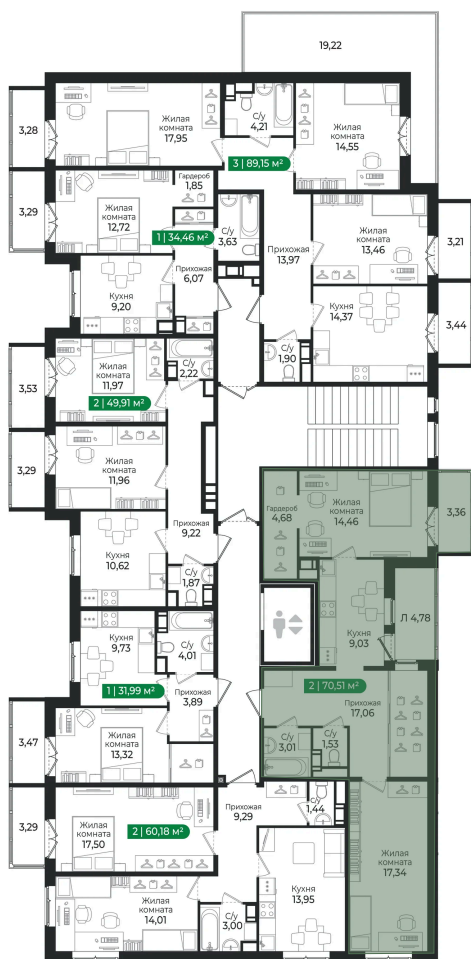

Номер: 258

2 комнатная 70.51 м²

Отсканируйте QR-код и
смотрите на сайте sertolovo-park.ru

11 492 810 руб.

В ипотеку от 25 753 руб.

Чистовая отделка

Двор

С балконом

С лоджией

Корпус

4 очередь

Этаж

6

Секция

6

Адрес офиса продаж

Ленинградская обл, Всеволожский р-н, г Сертолово

03.04.2025 12:48 (Мск)

Не является публичной офертой, цена может быть скорректирована. Информация взята с сайта «sertolovo-park.ru»

На этаже 6

2 комнатная 70.51 м²