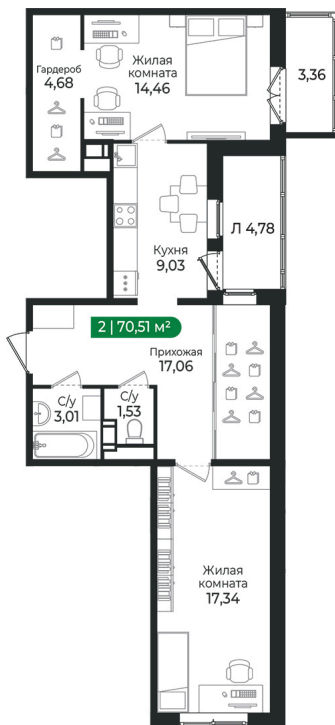

Номер: 258

2 комнатная 70.51 м²

Отсканируйте QR-код и
смотрите на сайте sertolovo-park.ru

11 492 810 руб.

В ипотеку от 25 753 руб.

Чистовая отделка

Двор

С балконом

С лоджией

Корпус

4 очередь

Этаж

6

Секция

6

Адрес офиса продаж

Ленинградская обл, Всеволожский р-н, г Сертолово

03.04.2025 12:48 (Мск)

Не является публичной офертой, цена может быть скорректирована. Информация взята с сайта «sertolovo-park.ru»

На этаже 6

2 комнатная 70.51 м²