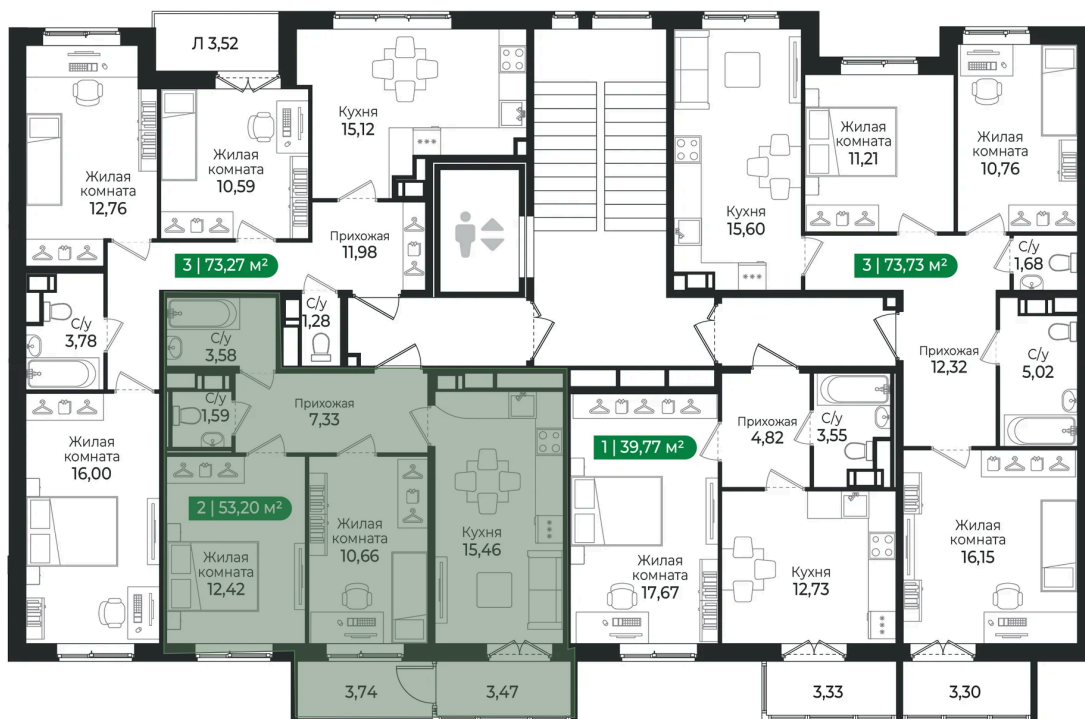

Номер: 368

2 комнатная 53.2 м²

Отсканируйте QR-код и
смотрите на сайте sertolovo-
park.ru

8 585 520 руб.

В ипотеку от 19 238 руб.

Чистовая отделка

Двор

С балконом

03.04.2025 12:44 (Мск)

Не является публичной офертой, цена может быть скорректирована. Информация взята с сайта «sertolovo-park.ru»

На этаже 7

2 комнатная 53.2 м²

Адрес офиса продаж

Ленинградская обл, Всеволожский р-н, г Сертолово

03.04.2025 12:44 (Мск)

Не является публичной офертой, цена может быть скорректирована. Информация взята с сайта «sertolovo-park.ru»

На генплане 4 очередь

2 комнатная 53.2 м²

Адрес офиса продаж

Ленинградская обл, Всеволожский р-н, г
Сертолово