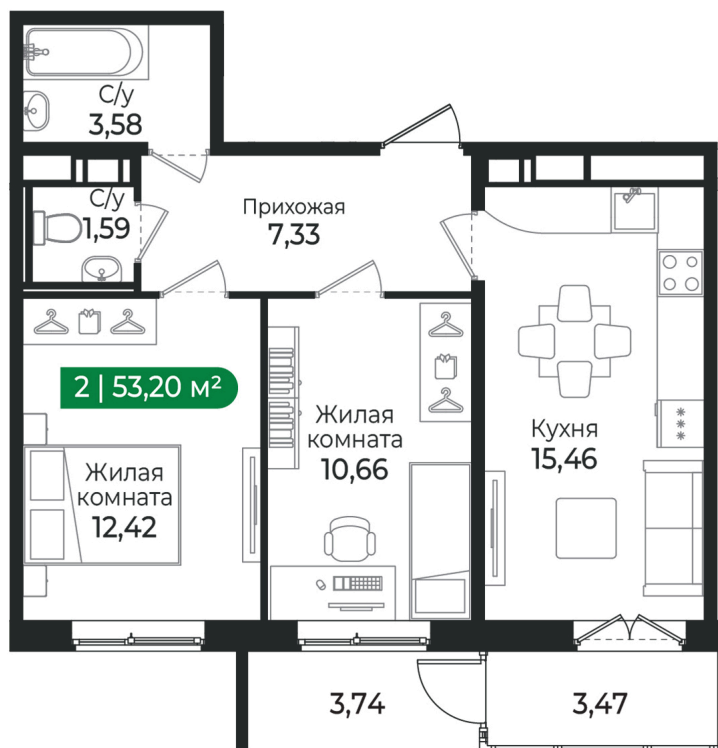

Номер: 368

2 комнатная 53.2 м²

Отсканируйте QR-код и
смотрите на сайте sertolovo-
park.ru

8 585 520 руб.

В ипотеку от 19 238 руб.

Чистовая отделка

Двор

С балконом

03.04.2025 12:44 (Мск)

Не является публичной офертой, цена может быть скорректирована. Информация взята с сайта «sertolovo-park.ru»

На этаже 7

2 комнатная 53.2 м²

Адрес офиса продаж

Ленинградская обл, Всеволожский р-н, г Сертолово

03.04.2025 12:44 (Мск)

Не является публичной офертой, цена может быть скорректирована. Информация взята с сайта «sertolovo-park.ru»

На генплане 4 очередь

2 комнатная 53.2 м²

Адрес офиса продаж

Ленинградская обл, Всеволожский р-н, г
Сертолово