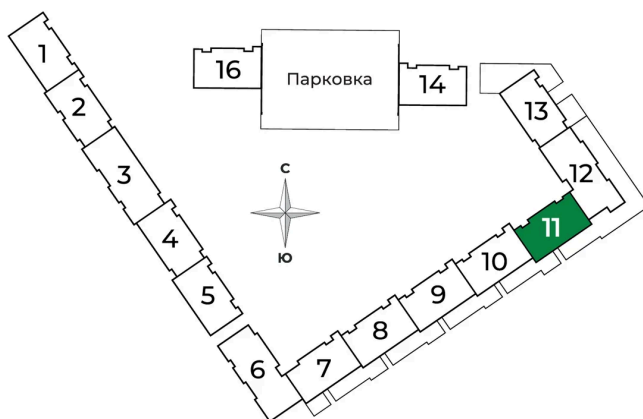

03.04.2025 12:44 (Мск)

Не является публичной офертой, цена может быть скорректирована. Информация взята с сайта «sertolovo-park.ru»

На этаже 7

2 комнатная 53.2 м²

Адрес офиса продаж

Ленинградская обл, Всеволожский р-н, г Сертолово

03.04.2025 12:44 (Мск)

Не является публичной офертой, цена может быть скорректирована. Информация взята с сайта «sertolovo-park.ru»

На генплане 4 очередь

2 комнатная 53.2 м²

Адрес офиса продаж

Ленинградская обл, Всеволожский р-н, г
Сертолово