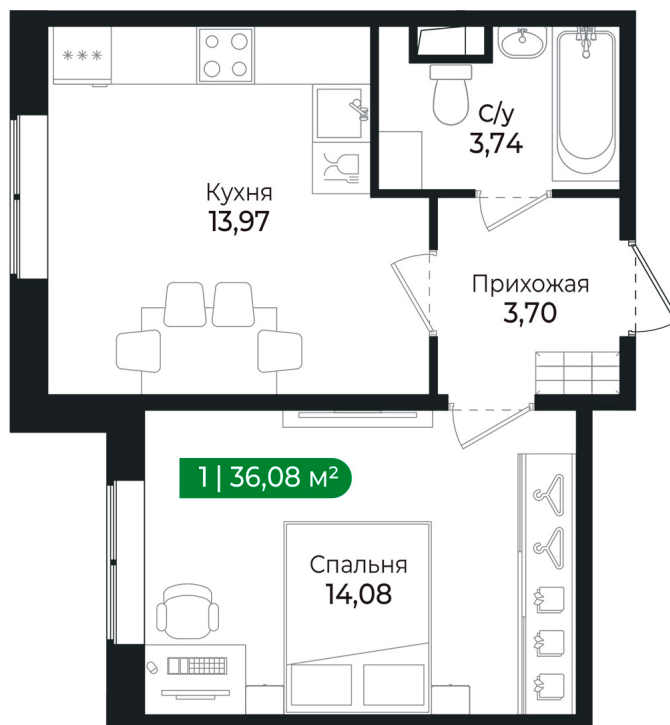

Номер: 303

1 комнатная 35.49 м²

Отсканируйте QR-код и
смотрите на сайте sertolovo-park.ru

6 704 061 руб.

В ипотеку от 15 023 руб.

Чистовая отделка

Во двор

Корпус	2 очередь	Этаж	1
Секция	10	Сдача	2 кв. 2025

1 комнатная 35.49 м²

Адрес офиса продаж

Ленинградская обл, Всеволожский р-н, г Сертолово

04.04.2025 07:42 (Мск)

Не является публичной офертой, цена может быть скорректирована. Информация взята с сайта «sertolovo-park.ru»

На генплане 2 очередь

1 комнатная 35.49 м²

Адрес офиса продаж

Ленинградская обл, Всеволожский р-н, г
Сертолово

04.04.2025 07:42 (Мск)

Не является публичной офертой, цена может быть скорректирована. Информация взята с сайта «sertolovo-park.ru»