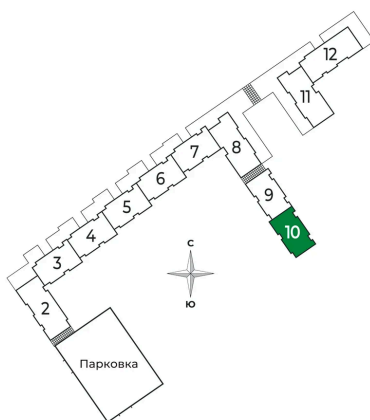

Номер: 303

1 комнатная 35.49 м²

Отсканируйте QR-код и
смотрите на сайте sertolovo-park.ru

6 704 061 руб.

В ипотеку от 15 023 руб.

Чистовая отделка

Во двор

Корпус	2 очередь	Этаж	1
Секция	10	Сдача	2 кв. 2025

1 комнатная 35.49 м²

Адрес офиса продаж

Ленинградская обл, Всеволожский р-н, г Сертолово

04.04.2025 07:42 (Мск)

Не является публичной офертой, цена может быть скорректирована. Информация взята с сайта «sertolovo-park.ru»

На генплане 2 очередь

1 комнатная 35.49 м²

Адрес офиса продаж

Ленинградская обл, Всеволожский р-н, г
Сертолово

04.04.2025 07:42 (Мск)

Не является публичной офертой, цена может быть скорректирована. Информация взята с сайта «sertolovo-park.ru»