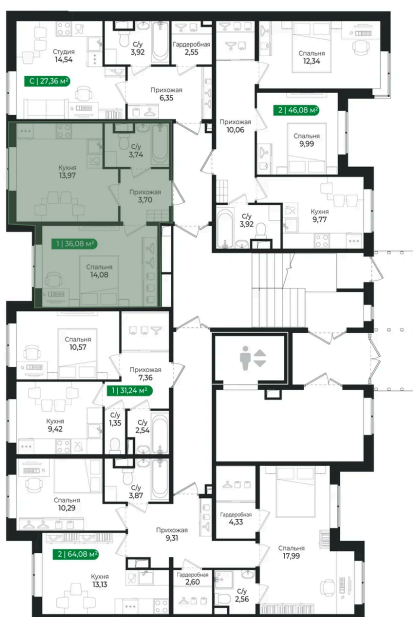

Номер: 303

1 комнатная 35.49 м²

Отсканируйте QR-код и
смотрите на сайте sertolovo-park.ru

6 704 061 руб.

В ипотеку от 15 023 руб.

Чистовая отделка

Во двор

Корпус	2 очередь	Этаж	1
Секция	10	Сдача	2 кв. 2025

1 комнатная 35.49 м²

Адрес офиса продаж

Ленинградская обл, Всеволожский р-н, г Сертолово

04.04.2025 07:42 (Мск)

Не является публичной офертой, цена может быть скорректирована. Информация взята с сайта «sertolovo-park.ru»

На генплане 2 очередь

1 комнатная 35.49 м²

Адрес офиса продаж

Ленинградская обл, Всеволожский р-н, г
Сертолово

04.04.2025 07:42 (Мск)

Не является публичной офертой, цена может быть скорректирована. Информация взята с сайта «sertolovo-park.ru»