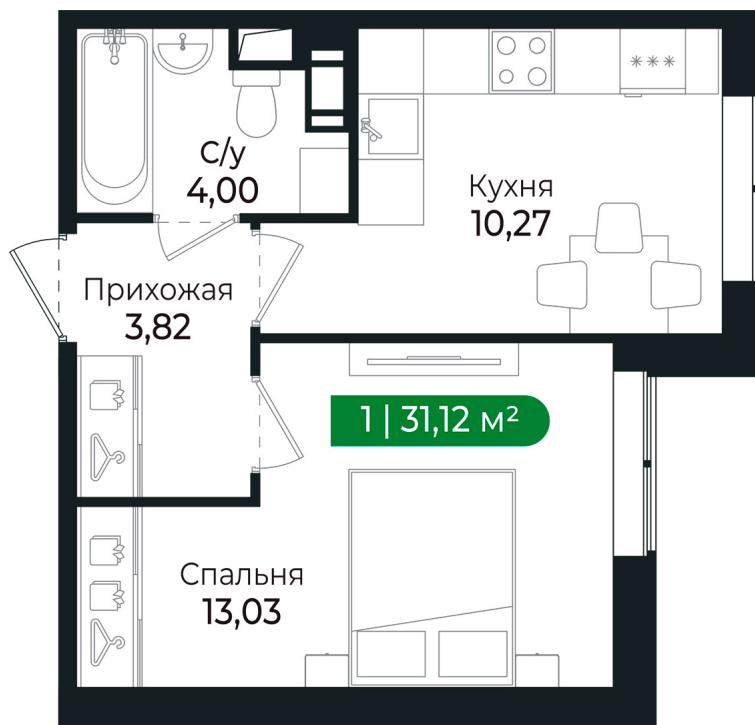

Номер: 310

1 комнатная 31.12 м²

Отсканируйте QR-код и
смотрите на сайте sertolovo-park.ru

5 707 408 руб.

В ипотеку от 12 789 руб.

Чистовая отделка

Во двор

Корпус	3 очередь	Этаж	1
Секция	10	Сдача	4 кв. 2025

1 комнатная 31.12 м²

Адрес офиса продаж

Ленинградская обл, Всеволожский р-н, г Сертолово

04.04.2025 13:46 (Мск)

Не является публичной офертой, цена может быть скорректирована. Информация взята с сайта «sertolovo-park.ru»

На генплане 3 очередь

1 комнатная 31.12 м²

Адрес офиса продаж

Ленинградская обл, Всеволожский р-н, г
Сертолово

04.04.2025 13:46 (Мск)

Не является публичной офертой, цена может быть скорректирована. Информация взята с сайта «sertolovo-park.ru»