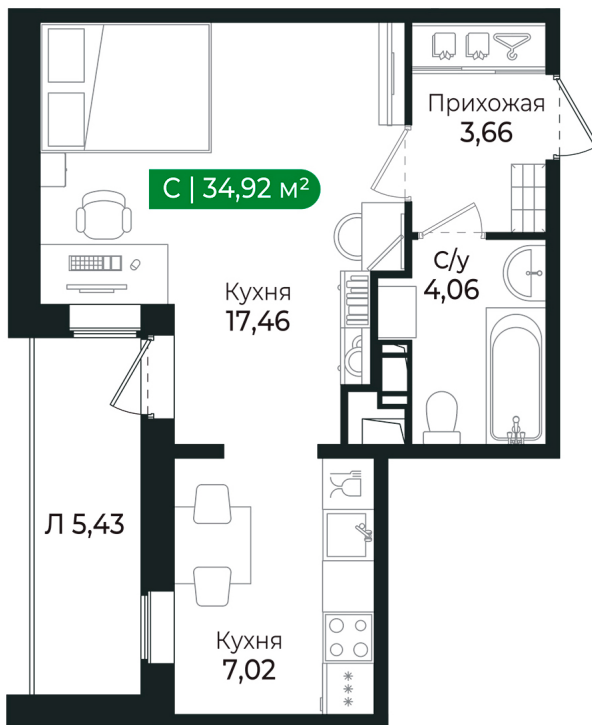

Номер: 280

Студия 34.92 м²

Отсканируйте QR-код и
смотрите на сайте sertolovo-park.ru

~~6 491 628 руб.~~

5 901 480 руб.

В ипотеку от 8 193 руб.

Цена при 100% оплате

Чистовая отделка

Во двор

С лоджией

Корпус

3 очередь

Этаж

4

Секция

9

Сдача

4 кв. 2025

09.11.2024, 16:28

Не является публичной офертой, цена может быть скорректирована.
Информация взята с сайта «sertolovo-park.ru»

На этаже 4

Студия 34.92 м²

09.11.2024, 16:28

Не является публичной офертой, цена может быть скорректирована.
Информация взята с сайта «sertolovo-park.ru»

На генплане 3 очередь

Студия 34.92 м²

09.11.2024, 16:28

Не является публичной офертой, цена может быть скорректирована.
Информация взята с сайта «sertolovo-park.ru»