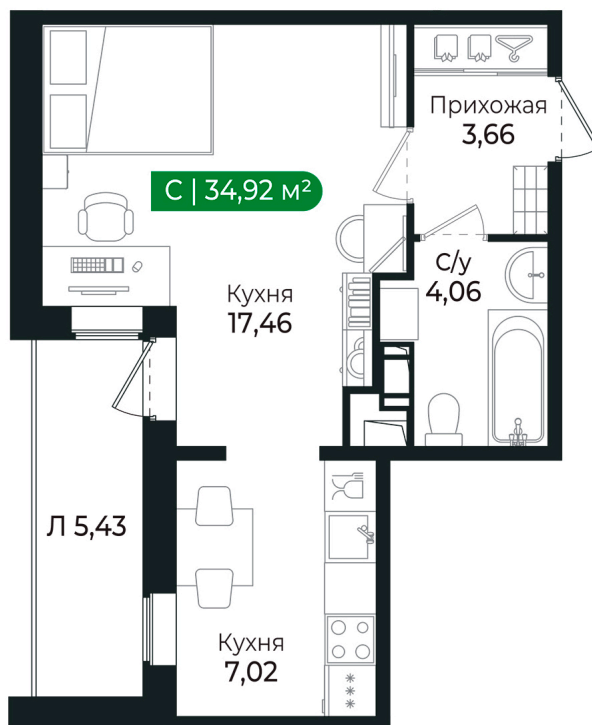

Номер: 280

Студия 34.92 м²

Отсканируйте QR-код и
смотрите на сайте sertolovo-park.ru

6 491 628 руб.

В ипотеку от 9 012 руб.

Чистовая отделка

Во двор

С лоджией

Корпус	3 очередь	Этаж	4
Секция	9	Сдача	4 кв. 2025

23.11.2024, 11:39

Не является публичной офертой, цена может быть скорректирована.
Информация взята с сайта «sertolovo-park.ru»

На этаже 4

Студия 34.92 м²

23.11.2024, 11:39

Не является публичной офертой, цена может быть скорректирована.
Информация взята с сайта «sertolovo-park.ru»

На генплане 3 очередь

Студия 34.92 м²

23.11.2024, 11:39

Не является публичной офертой, цена может быть скорректирована.
Информация взята с сайта «sertolovo-park.ru»