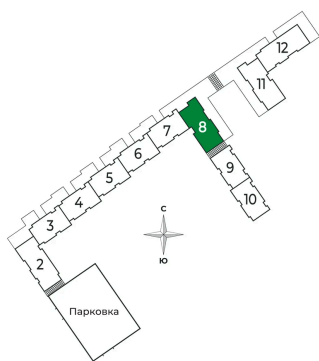

С лоджией

Корпус	2 очередь	Этаж	6
Секция	8	Сдача	2 кв. 2025

Адрес офиса продаж

Ленинградская обл, Всеволожский р-н, г Сертолово

04.04.2025 07:16 (Мск)

Не является публичной офертой, цена может быть скорректирована. Информация взята с сайта «sertolovo-park.ru»

На этаже 6

2 комнатная 50.76 м²

Адрес офиса продаж

Ленинградская обл, Всеволожский р-н, г Сертолово

04.04.2025 07:16 (Мск)

Не является публичной офертой, цена может быть скорректирована. Информация взята с сайта «sertolovo-park.ru»

На генплане 2 очередь

2 комнатная 50.76 м²

Адрес офиса продаж
Ленинградская обл, Всеволожский р-н, г
Сертолово

04.04.2025 07:16 (Мск)

Не является публичной офертой, цена может быть скорректирована. Информация взята с сайта «sertolovo-park.ru»