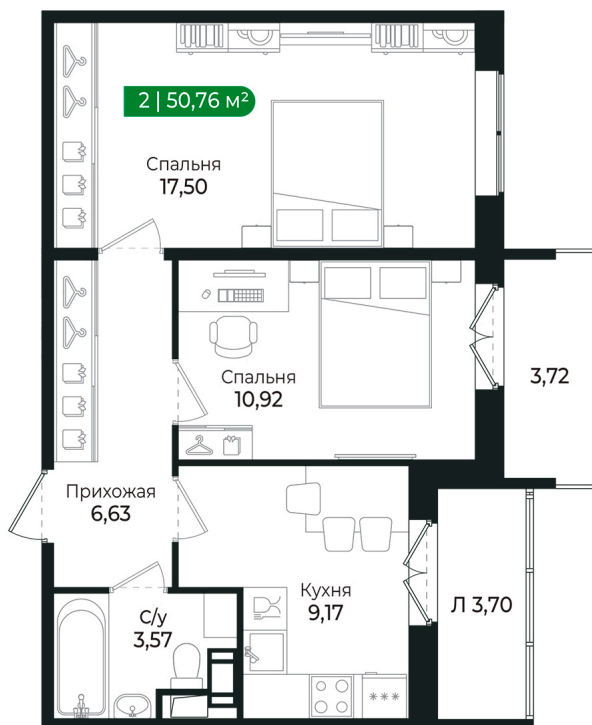

Номер: 247

2 комнатная 50.76 м²

Отсканируйте QR-код и
смотрите на сайте sertolovo-
park.ru

9 867 744 руб.

В ипотеку от 22 111 руб.

Чистовая отделка

Во двор

С балконом

С лоджией

Корпус	2 очередь	Этаж	6
Секция	8	Сдача	2 кв. 2025

Адрес офиса продаж

Ленинградская обл, Всеволожский р-н, г Сертолово

04.04.2025 07:16 (Мск)

Не является публичной офертой, цена может быть скорректирована. Информация взята с сайта «sertolovo-park.ru»

На этаже 6

2 комнатная 50.76 м²

Адрес офиса продаж

Ленинградская обл, Всеволожский р-н, г Сертолово

04.04.2025 07:16 (Мск)

Не является публичной офертой, цена может быть скорректирована. Информация взята с сайта «sertolovo-park.ru»

На генплане 2 очередь

2 комнатная 50.76 м²

Адрес офиса продаж
Ленинградская обл, Всеволожский р-н, г
Сертолово

04.04.2025 07:16 (Мск)

Не является публичной офертой, цена может быть скорректирована. Информация взята с сайта «sertolovo-park.ru»