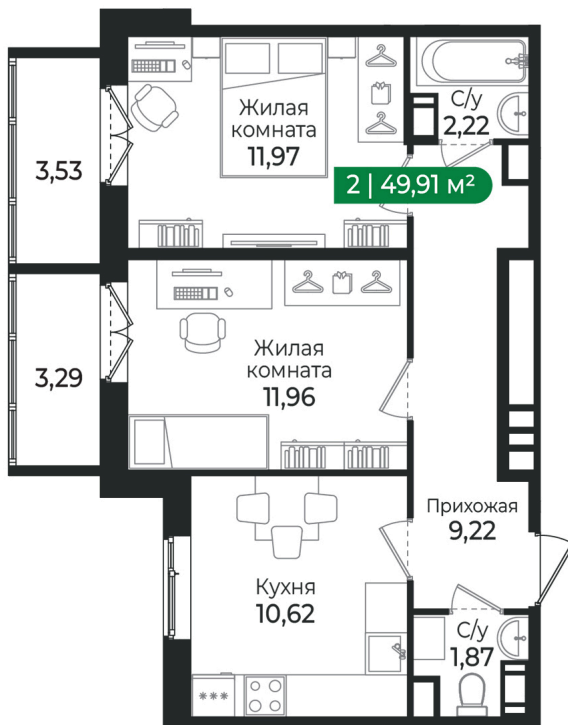

Номер: 243

2 комнатная 49.91 м²

Отсканируйте QR-код и
смотрите на сайте
sertolovo-park.ru

8 242 170 руб.

В ипотеку от 18 469 руб.

Чистовая отделка

Лес

С балконом

Корпус	4 очередь	Этаж	4
Секция	6		

Адрес офиса продаж

Ленинградская обл, Всеволожский р-н, г Сертолово

04.04.2025 04:31 (Мск)

Не является публичной офертой, цена может быть скорректирована. Информация взята с сайта «sertolovo-park.ru»

На генплане 4 очередь

2 комнатная 49.91 м²

Адрес офиса продаж

Ленинградская обл, Всеволожский р-н, г
Сертолово

04.04.2025 04:31 (Мск)

Не является публичной офертой, цена может быть скорректирована. Информация взята с сайта «sertolovo-park.ru»