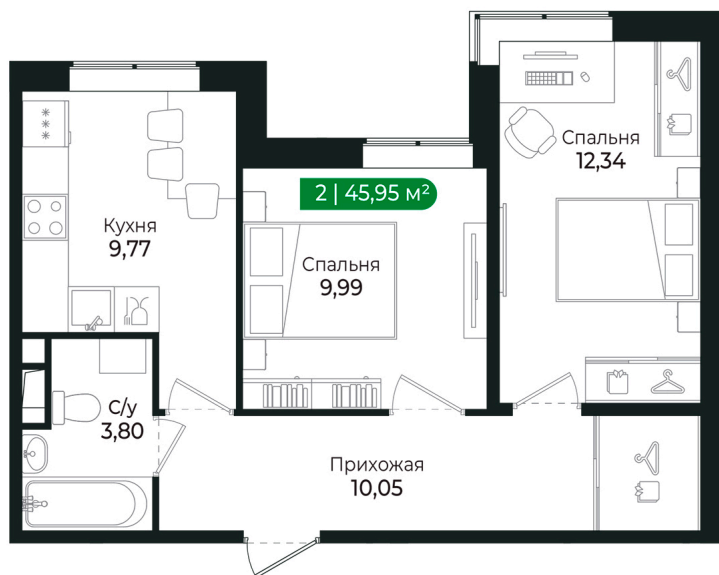

Номер: 104

2 комнатная 45.95 м²

Отсканируйте QR-код и
смотрите на сайте sertolovo-park.ru

8 578 865 руб.

В ипотеку от 19 223 руб.

Чистовая отделка

Во двор

Корпус	2 очередь	Этаж	2
Секция	5	Сдача	2 кв. 2025

2 комнатная 45.95 м²

Адрес офиса продаж

Ленинградская обл, Всеволожский рн, г Сертолово

04.04.2025 04:06 (Мск)

Не является публичной офертой, цена может быть скорректирована. Информация взята с сайта «sertolovo-park.ru»

На генплане 2 очередь

2 комнатная 45.95 м²

Адрес офиса продаж

Ленинградская обл, Всеволожский р-н, г
Сертолово

04.04.2025 04:06 (Мск)

Не является публичной офертой, цена может быть скорректирована. Информация взята с сайта «sertolovo-park.ru»