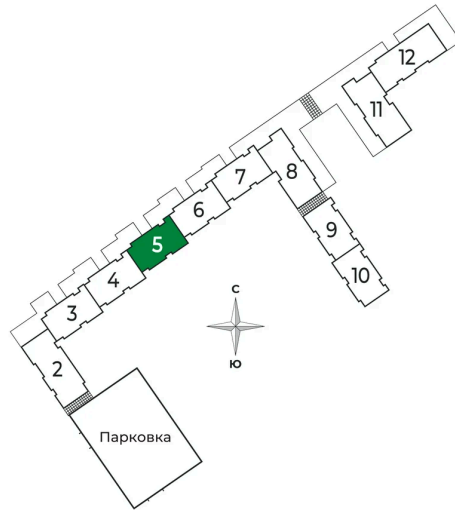

Номер: 104

2 комнатная 45.95 м²

Отсканируйте QR-код и
смотрите на сайте sertolovo-park.ru

8 578 865 руб.

В ипотеку от 19 223 руб.

Чистовая отделка

Во двор

Корпус	2 очередь	Этаж	2
Секция	5	Сдача	2 кв. 2025

2 комнатная 45.95 м²

Адрес офиса продаж

Ленинградская обл, Всеволожский рн, г Сертолово

04.04.2025 04:06 (Мск)

Не является публичной офертой, цена может быть скорректирована. Информация взята с сайта «sertolovo-park.ru»

На генплане 2 очередь

2 комнатная 45.95 м²

Адрес офиса продаж

Ленинградская обл, Всеволожский р-н, г
Сертолово

04.04.2025 04:06 (Мск)

Не является публичной офертой, цена может быть скорректирована. Информация взята с сайта «sertolovo-park.ru»