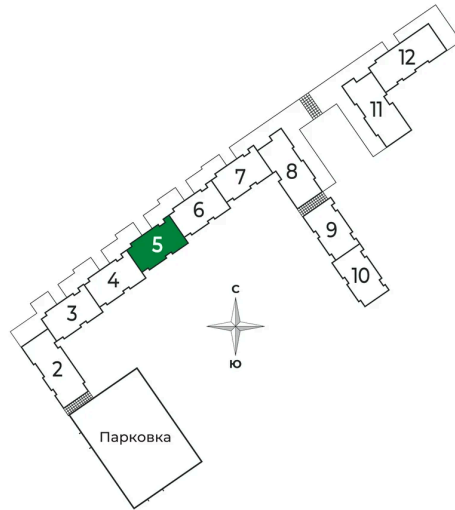

Номер: 104

2 комнатная 45.95 м²

Отсканируйте QR-код и
смотрите на сайте sertolovo-park.ru

8 578 865 руб.

В ипотеку от 26 928 руб.

Чистовая отделка

Во двор

Корпус	2 очередь	Этаж	2
Секция	5	Сдача	2 кв. 2025

2 комнатная 45.95 м²

Адрес офиса продаж

Ленинградская обл, Всеволожский рн, г Сертолово

19.05.2025 22:33 (Мск)

Не является публичной офертой, цена может быть скорректирована. Информация взята с сайта «sertolovo-park.ru»

На генплане 2 очередь

2 комнатная 45.95 м²

Адрес офиса продаж

Ленинградская обл, Всеволожский р-н, г
Сертолово

19.05.2025 22:33 (Мск)

Не является публичной офертой, цена может быть скорректирована. Информация взята с сайта «sertolovo-park.ru»