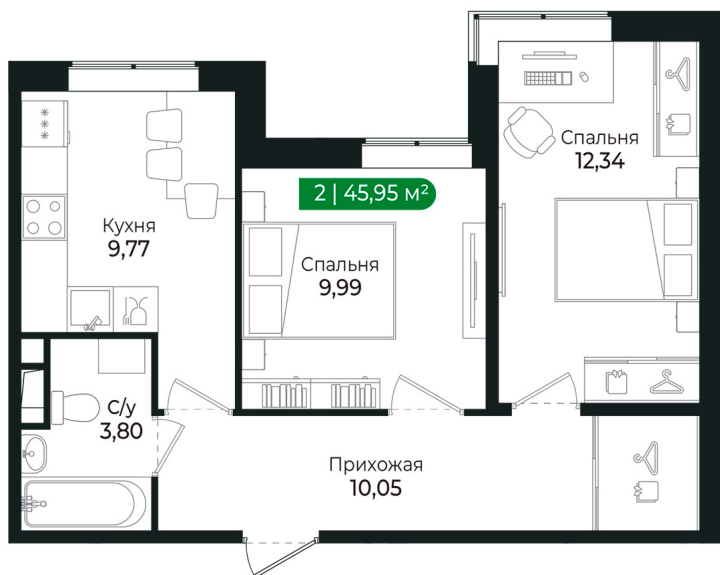

Номер: 104

2 комнатная 45.95 м²

Отсканируйте QR-код и
смотрите на сайте sertolovo-park.ru

8 578 865 руб.

В ипотеку от 26 928 руб.

Чистовая отделка

Во двор

Корпус	2 очередь	Этаж	2
Секция	5	Сдача	2 кв. 2025

2 комнатная 45.95 м²

Адрес офиса продаж

Ленинградская обл, Всеволожский рн, г Сертолово

19.05.2025 22:33 (Мск)

Не является публичной офертой, цена может быть скорректирована. Информация взята с сайта «sertolovo-park.ru»

На генплане 2 очередь

2 комнатная 45.95 м²

Адрес офиса продаж

Ленинградская обл, Всеволожский р-н, г
Сертолово

19.05.2025 22:33 (Мск)

Не является публичной офертой, цена может быть скорректирована. Информация взята с сайта «sertolovo-park.ru»