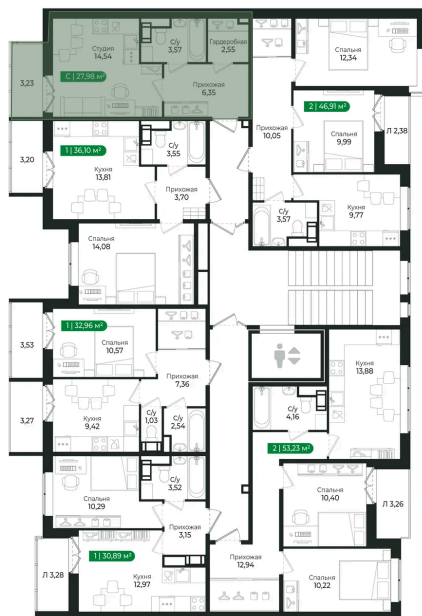

На этаже 6

Студия 27.98 м²

Адрес офиса продаж

Ленинградская обл, Всеволожский р-н, г Сертолово

04.04.2025 07:42 (Мск)

Не является публичной офертой, цена может быть скорректирована. Информация взята с сайта «sertolovo-park.ru»