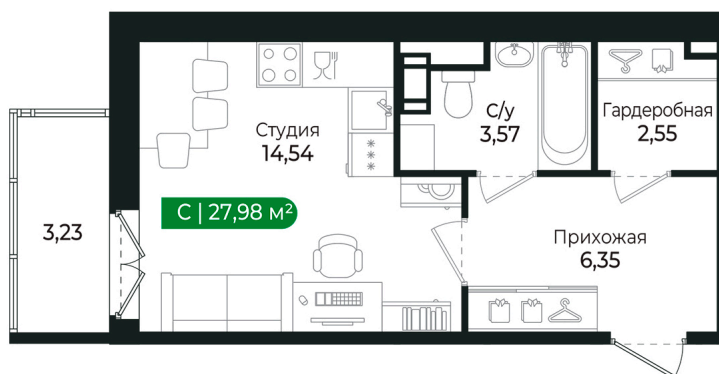

# Студия 27.98 м<sup>2</sup>

Отсканируйте QR-код и  
смотрите на сайте [sertolovo-park.ru](http://sertolovo-park.ru)