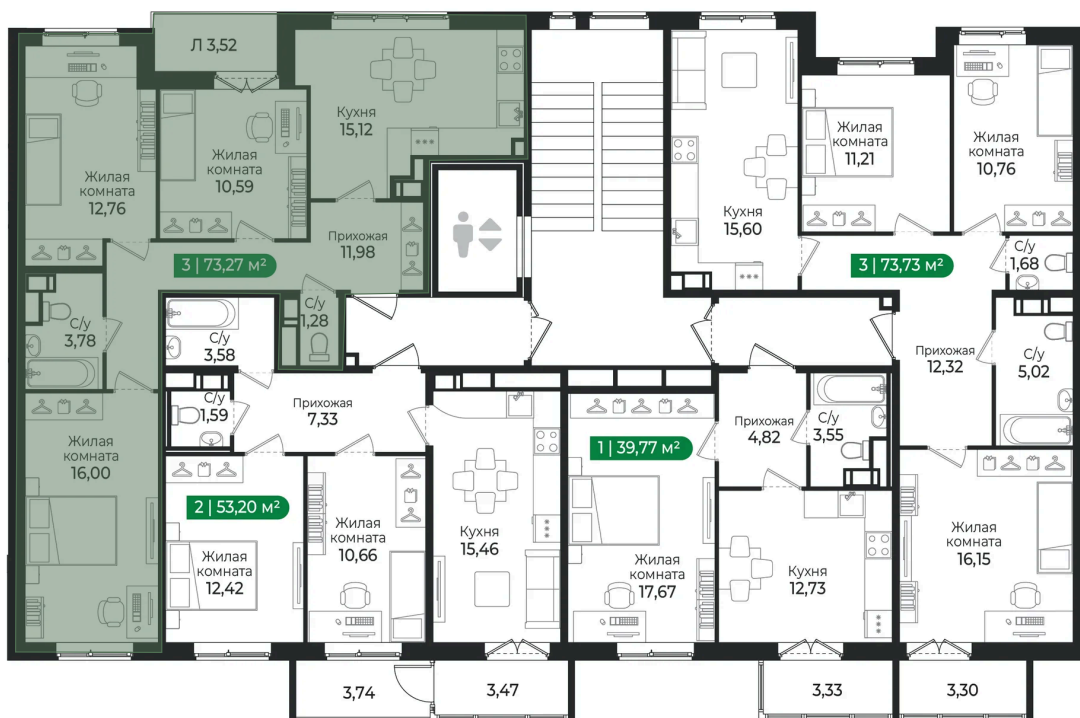

Номер: 351

3 комнатная 73.27 м²

Отсканируйте QR-код и
смотрите на сайте sertolovo-park.ru

11 664 930 руб.

В ипотеку от 26 138 руб.

Чистовая отделка

Двор

С лоджией

На этаже 3

3 комнатная 73.27 м²

Адрес офиса продаж

Ленинградская обл, Всеволожский р-н, г Сертолово

05.04.2025 00:57 (Мск)

Не является публичной офертой, цена может быть скорректирована. Информация взята с сайта «sertolovo-park.ru»

На генплане 4 очередь

3 комнатная 73.27 м²

Адрес офиса продаж

Ленинградская обл, Всеволожский р-н, г
Сертолово

05.04.2025 00:57 (Мск)

Не является публичной офертой, цена может быть скорректирована. Информация взята с сайта «sertolovo-park.ru»