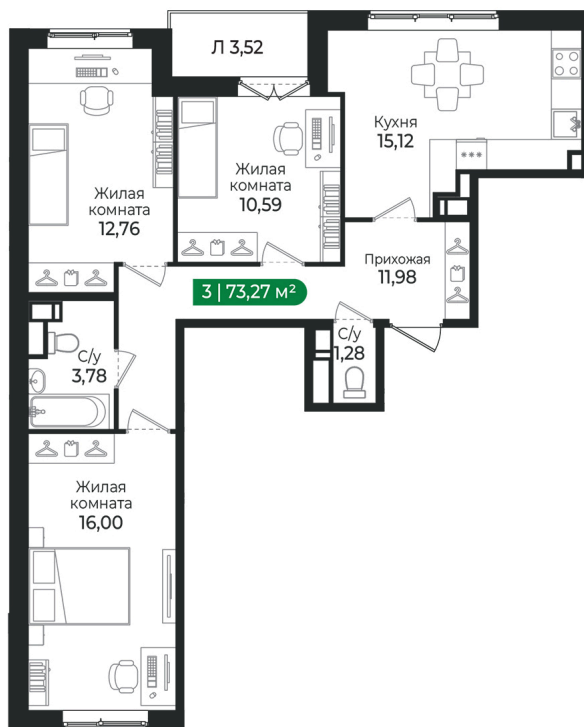

Номер: 351

3 комнатная 73.27 м²

Отсканируйте QR-код и
смотрите на сайте sertolovo-park.ru

11 664 930 руб.

В ипотеку от 26 138 руб.

Чистовая отделка

Двор

С лоджией

Корпус	4 очередь	Этаж	3
Секция	11		

Адрес офиса продаж

Ленинградская обл, Всеволожский р-н, г Сертолово

05.04.2025 00:57 (Мск)

Не является публичной офертой, цена может быть скорректирована. Информация взята с сайта «sertolovo-park.ru»

На этаже 3

3 комнатная 73.27 м²

Адрес офиса продаж

Ленинградская обл, Всеволожский р-н, г Сертолово

05.04.2025 00:57 (Мск)

Не является публичной офертой, цена может быть скорректирована. Информация взята с сайта «sertolovo-park.ru»

На генплане 4 очередь

3 комнатная 73.27 м²

Адрес офиса продаж

Ленинградская обл, Всеволожский р-н, г
Сертолово

05.04.2025 00:57 (Мск)

Не является публичной офертой, цена может быть скорректирована. Информация взята с сайта «sertolovo-park.ru»