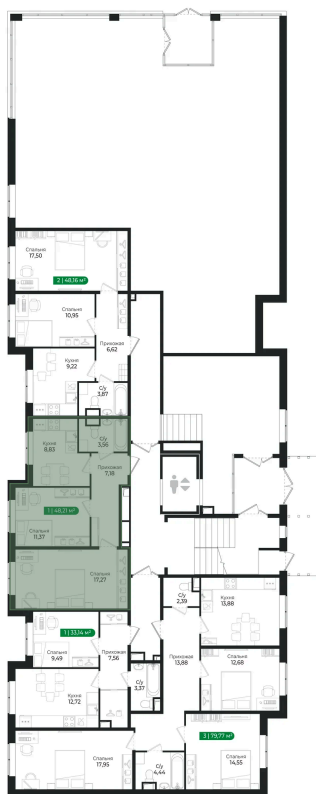

Номер: 3

2 комнатная 48.21 м²

Отсканируйте QR-код и
смотрите на сайте sertolovo-park.ru

8 803 146 руб.

В ипотеку от 18 521 руб.

Чистовая отделка

Вид на лес

Корпус	2 очередь	Этаж	1
Секция	2	Сдача	2 кв. 2025

04.12.2024, 08:28

Не является публичной офертой, цена может быть скорректирована.
Информация взята с сайта «sertolovo-park.ru»

На этаже 1

2 комнатная 48.21 м²

04.12.2024, 08:28

Не является публичной офертой, цена может быть скорректирована.
Информация взята с сайта «sertolovo-park.ru»

На генплане 2 очередь

2 комнатная 48.21 м²

04.12.2024, 08:28

Не является публичной офертой, цена может быть скорректирована.
Информация взята с сайта «sertolovo-park.ru»