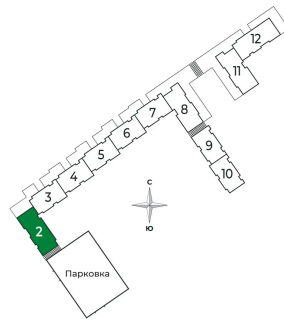

2 комнатная 48.21 м²

Адрес офиса продаж

Ленинградская обл, Всеволожский р-н, г Сертолово

02.04.2025 13:22 (Мск)

Не является публичной офертой, цена может быть скорректирована. Информация взята с сайта «sertolovo-park.ru»

На генплане 2 очередь

2 комнатная 48.21 м²

Адрес офиса продаж

Ленинградская обл, Всеволожский р-н, г
Сертолово

02.04.2025 13:22 (Мск)

Не является публичной офертой, цена может быть скорректирована. Информация взята с сайта «sertolovo-park.ru»