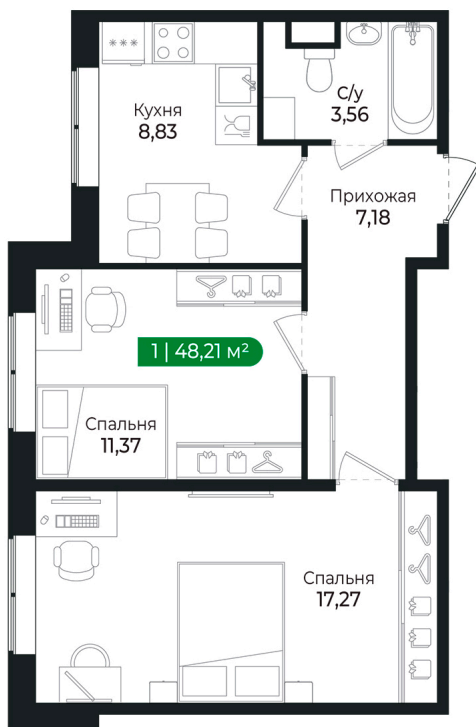

Номер: 3

2 комнатная 48.21 м²

Отсканируйте QR-код и
смотрите на сайте sertolovo-park.ru

8 947 776 руб.

В ипотеку от 20 050 руб.

Чистовая отделка

Вид на лес

Корпус	2 очередь	Этаж	1
Секция	2	Сдача	2 кв. 2025

2 комнатная 48.21 м²

Адрес офиса продаж

Ленинградская обл, Всеволожский р-н, г Сертолово

02.04.2025 13:22 (Мск)

Не является публичной офертой, цена может быть скорректирована. Информация взята с сайта «sertolovo-park.ru»

На генплане 2 очередь

2 комнатная 48.21 м²

Адрес офиса продаж

Ленинградская обл, Всеволожский р-н, г
Сертолово

02.04.2025 13:22 (Мск)

Не является публичной офертой, цена может быть скорректирована. Информация взята с сайта «sertolovo-park.ru»