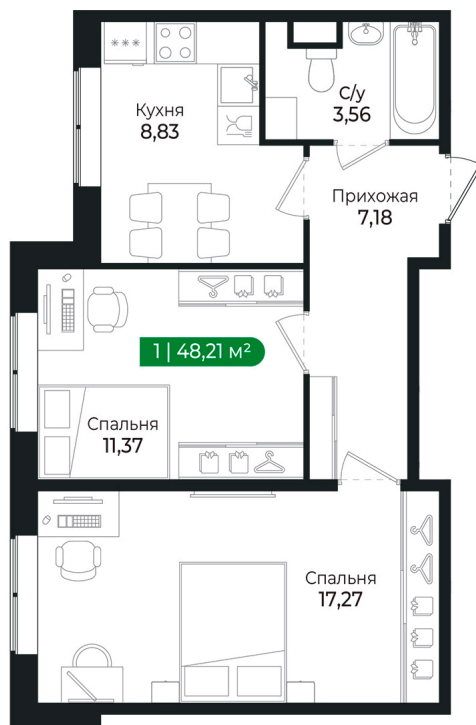

Номер: 3

2 комнатная 48.21 м²

Отсканируйте QR-код и
смотрите на сайте sertolovo-park.ru

8 803 146 руб.

В ипотеку от 18 521 руб.

Чистовая отделка

Вид на лес

Корпус	2 очередь	Этаж	1
Секция	2	Сдача	2 кв. 2025

04.12.2024, 08:28

Не является публичной офертой, цена может быть скорректирована.
Информация взята с сайта «sertolovo-park.ru»

На этаже 1

2 комнатная 48.21 м²

04.12.2024, 08:28

Не является публичной офертой, цена может быть скорректирована.
Информация взята с сайта «sertolovo-park.ru»

На генплане 2 очередь

2 комнатная 48.21 м²

04.12.2024, 08:28

Не является публичной офертой, цена может быть скорректирована.
Информация взята с сайта «sertolovo-park.ru»