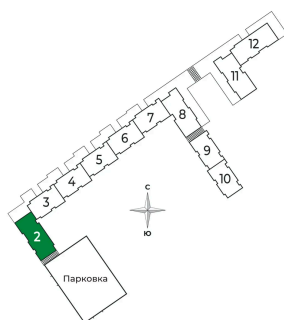

Номер: 3

2 комнатная 48.21 м²

Отсканируйте QR-код и
смотрите на сайте sertolovo-park.ru

8 803 146 руб.

В ипотеку от 18 521 руб.

Чистовая отделка

Вид на лес

Корпус	2 очередь	Этаж	1
Секция	2	Сдача	2 кв. 2025

04.12.2024, 08:28

Не является публичной офертой, цена может быть скорректирована.
Информация взята с сайта «sertolovo-park.ru»

На этаже 1

2 комнатная 48.21 м²

04.12.2024, 08:28

Не является публичной офертой, цена может быть скорректирована.
Информация взята с сайта «sertolovo-park.ru»

На генплане 2 очередь

2 комнатная 48.21 м²

04.12.2024, 08:28

Не является публичной офертой, цена может быть скорректирована.
Информация взята с сайта «sertolovo-park.ru»